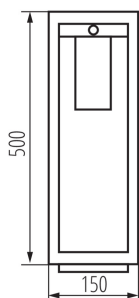

Zahradní svítidlo s vyměnitelným zdrojem světla

5905339349873

IP
44

DESIGN
GN
unique

Řada svítidel Kanlux VIMO se vyznačuje unikátním tvarem připomínajícím lucerny. Tato zahradní svítidla s vyměnitelným zdrojem světla jsou k dispozici ve dvou barvách: matná černá a bronzová (měděná). Kanlux VIMO nabízí dvě velikosti sloupků a nástěnná svítidla, můžeme si také vybrat verze se senzorem pohybu. Díky tomuto netradičnímu tvaru a stupni krytí IP44 bude Kanlux VIMO vypadat skvěle na každé zahradě nebo v okolí domu.

VŠEOBECNÉ ÚDAJE:

Barva: hnědá

Místo montáže: k usazení na zem

Místo použití: uvnitř i vně

Minimální vzdálenost od osvětlovaného objektu: 0,5m

Wykrywanie ruchu: ano

Vyměnitelný světelný zdroj: ano

Délka [mm]: 150

Šířka [mm]: 150

Výška [mm]: 500

Regulace citlivosti: ano

TECHNICKÉ ÚDAJE:

Jmenovité napětí [V]: 220-240 AC

Jmenovitá frekvence [Hz]: 50

Maximální výkon [W]: max 15

Třída ochrany před úrazem elektrickým proudem: I

Materiál difuzoru: PC

Zdroj světla: LED

Zdroj světla v balení: ne

Patice: E27

Rozsah okolních teplot, kterým může být výrobek vystaven [°C]: -20÷40

Materiál korpusu: hliníková slitina

Typ čidla: PIR

Typ přípojky: šroubová svorkovnice

Rozsah průměrů používaných vodičů [mm²]: 1,5÷2,5

Doba činnosti čidla [sekunda-minuta]: 10-7

Detekční úhel čidla [°]: 100

Nastavení úrovně intenzity osvětlení, při níž čidlo detekuje pohyb [lx]: 10-2000

Stupeň krytí IP: 44

Dosah čidla [m]: max 6