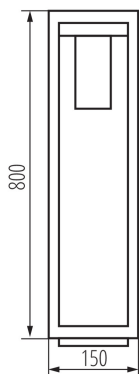

Zahradní svítidlo s vyměnitelným zdrojem světla

5905339349880

IP
44

DESIGN
GN
unique

Řada svítidel Kanlux VIMO se vyznačuje unikátním tvarem připomínajícím lucerny. Tato zahradní svítidla s vyměnitelným zdrojem světla jsou k dispozici ve dvou barvách: matná černá a bronzová (měděná). Kanlux VIMO nabízí dvě velikosti sloupků a nástěnná svítidla, můžeme si také vybrat verze se senzorem pohybu. Díky tomuto netradičnímu tvaru a stupni krytí IP44 bude Kanlux VIMO vypadat skvěle na každé zahradě nebo v okolí domu.

VŠEOBECNÉ ÚDAJE:

Barva: černá

Místo montáže: k usazení na zem

Místo použití: uvnitř i vně

Minimální vzdálenost od osvětlovaného objektu: 0,5m

Vyměnitelný světelný zdroj: ano

Délka [mm]: 150

Šířka [mm]: 150

Výška [mm]: 800

TECHNICKÉ ÚDAJE:

Jmenovité napětí [V]: 220-240 AC

Jmenovitá frekvence [Hz]: 50

Maximální výkon [W]: max 15

Třída ochrany před úrazem elektrickým proudem: I

Materiál difuzoru: PC

Zdroj světla: LED

Zdroj světla v balení: ne

Patice: E27

Rozsah okolních teplot, kterým může být výrobek vystaven [°C]: -20÷40

Materiál korpusu: hliníková slitina

Typ přípojky: šroubová svorkovnice

Rozsah průměrů používaných vodičů [mm²]: 1,5÷2,5

Stupeň krytí IP: 44

LOGISTICKÉ ÚDAJE:

Způsob balení: 6

Počet kusů v druhém balení : 1

Počet kusů v hromadném balení: 6

Čistá jednotková hmotnost [g]: 1908

Gramáž [g]: 2366.67

Délka jednotkového balení [cm]: 17

Šířka jednotkového balení [cm]: 15.5

Výška jednotkového balení [cm]: 81