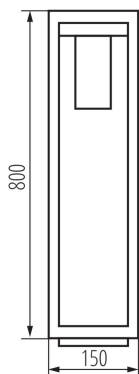

Zahradní svítidlo s vyměnitelným zdrojem světla

5905339349897

IP
44

DESIGN
GN
unique

Řada svítidel Kanlux VIMO se vyznačuje unikátním tvarem připomínajícím lucerny. Tato zahradní svítidla s vyměnitelným zdrojem světla jsou k dispozici ve dvou barvách: matná černá a bronzová (měděná). Kanlux VIMO nabízí dvě velikosti sloupků a nástěnná svítidla, můžeme si také vybrat verze se senzorem pohybu. Díky tomuto netradičnímu tvaru a stupni krytí IP44 bude Kanlux VIMO vypadat skvěle na každé zahradě nebo v okolí domu.

VŠEOBECNÉ ÚDAJE:

Barva: hnědá

Místo montáže: k usazení na zem

Místo použití: uvnitř i vně

Minimální vzdálenost od osvětlovaného objektu: 0,5m

Vyměnitelný světelný zdroj: ano

Délka [mm]: 150

Šířka [mm]: 150

Výška [mm]: 800

TECHNICKÉ ÚDAJE:

Jmenovité napětí [V]: 220-240 AC

Jmenovitá frekvence [Hz]: 50

Maximální výkon [W]: max 15

Třída ochrany před úrazem elektrickým proudem: I

Materiál difuzoru: PC

Zdroj světla: LED

Zdroj světla v balení: ne

Patice: E27

Rozsah okolních teplot, kterým může být výrobek vystaven [°C]: -20÷40

Materiál korpusu: hliníková slitina

Typ přípojky: šroubová svorkovnice

Rozsah průměrů používaných vodičů [mm²]: 1,5÷2,5

Stupeň krytí IP: 44

LOGISTICKÉ ÚDAJE:

Způsob balení: 6

Počet kusů v druhém balení : 1

Počet kusů v hromadném balení: 6

Čistá jednotková hmotnost [g]: 1922

Gramáž [g]: 2368.33

Délka jednotkového balení [cm]: 17

Šířka jednotkového balení [cm]: 15.5

Výška jednotkového balení [cm]: 81