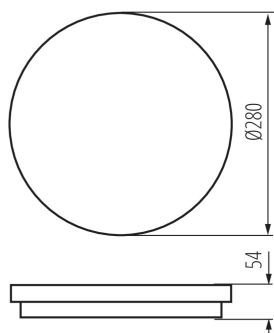

35000 STIVI LED 24W-NW-O

Stropní LED svítidlo