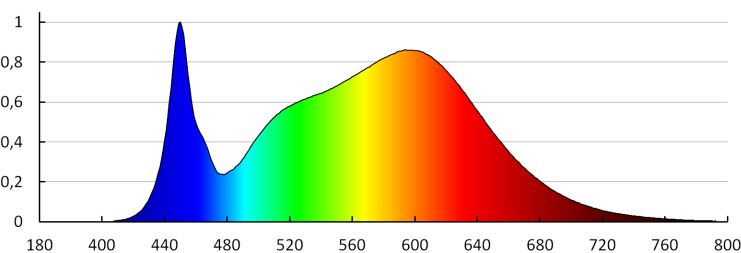

KANLUX S.A. (kat 35000) STIVI LED 24W-NW-O / LDC (Polar)

DALŠÍ INFORMACE:

•