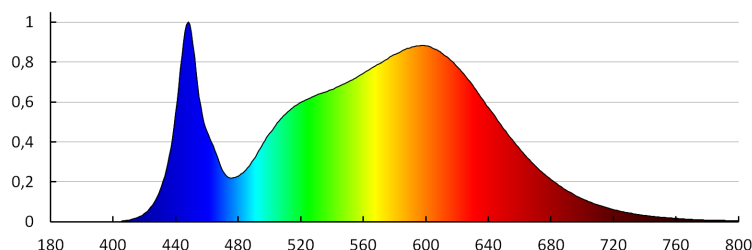

DALŠÍ INFORMACE:

•