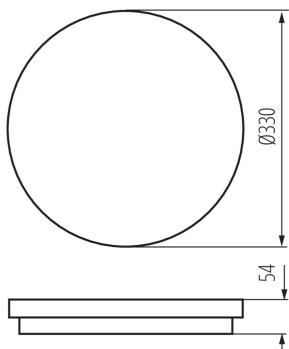

35002 STIVI LED 36W-NW-O

Stropní LED svítidlo