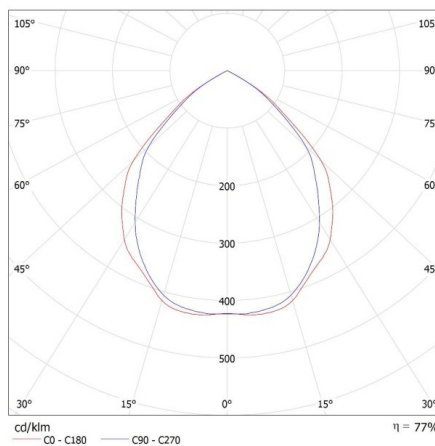

DALŠÍ INFORMACE:

- Dekorativní prsten bez patice

KANLUX S.A. (kat 35280) ELICEO DSO B/B + IQ-LED ... 6,5W / LDC (Polar)