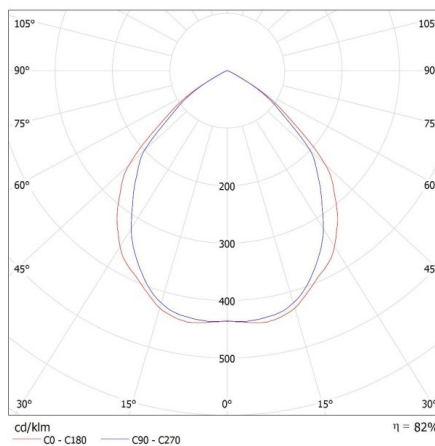

Ozdobný prsten-komponent svítidla

Hmotnost kartonu [kg]: 10.24

Šířka kartonu [cm]: 28.5

Výška kartonu [cm]: 23

Délka kartonu [cm]: 52.5

Objem kartonu [m³]: 0.034414

DALŠÍ INFORMACE:

- Dekorativní prsten bez patice

KANLUX S.A. (kat 35281) ELICEO DSO W/W + IQ-LED ... 6,5W / LDC (Polar)