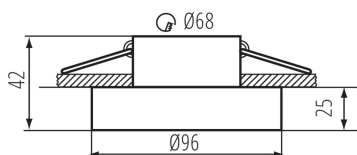

Ozdobný prsten-komponent svítidla

5905339352811

unique
LIGHT
effect

HIGH
quality
finish

Kanlux ELICEO jsou ozdobné prsteny (očka) s neobvyklým světelným efektem. Kromě hlavního zdroje světla mají v krytu také dva svítící prsteny, což dodává jedinečný dekorativní efekt. Jsou dostupné v několika barevných provedeních: bílá, černá a bílo-zlatá a také růžová, zelená a modrá. Do prstenu si sami vyberete patice, což Vám umožní přizpůsobit Kanlux ELICEO Vaší instalaci (12V nebo 230V).

VŠEOBECNÉ ÚDAJE:

Barva: bílá

Místo montáže: k zabudování do stropu

Místo použití: uvnitř

Minimální vzdálenost od osvětlovaného objektu: 0,5m

dekorativní prsten bez keramické patice: ano

Výrobek není určen k pokrytí termoizolačním materiálem: ano

Výška [mm]: 42

Průměr [mm]: 96

Montážní otvor [mm]: Ø68

TECHNICKÉ ÚDAJE:

Jmenovité napětí [V]: 12 AC; 12 DC; 220-240 AC

Maximální výkon [W]: max 10

Třída ochrany před úrazem elektrickým proudem: II/III

Zdroj světla: MR16/PAR16

Zdroj světla v balení: ne

Patice: Gx5,3/GU10

Rozsah okolních teplot, kterým může být výrobek vystaven [°C]: 5÷25

Materiál korpusu: hliníková slitina

Regulace úhlu svítidla: chybějící

Stupeň krytí IP: 20

LOGISTICKÉ ÚDAJE:

Měrná jednotka: kus

Způsob balení: 50

Počet kusů v druhém balení: 1

Počet kusů v hromadném balení: 50

Čistá jednotková hmotnost [g]: 136

Gramáž [g]: 204.8

Hmotnost kusu brutto [g]: 168

Délka jednotkového balení [cm]: 10

Šířka jednotkového balení [cm]: 5

Výška jednotkového balení [cm]: 10