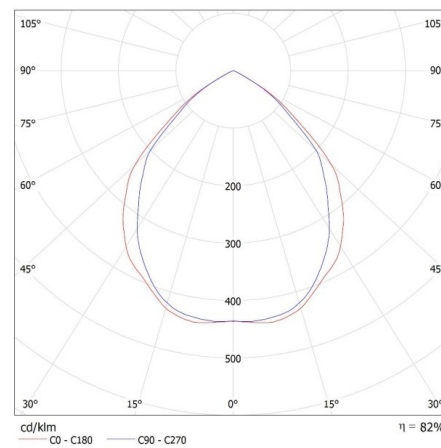

DALŠÍ INFORMACE:

- Dekorativní prsten bez patice

KANLUX S.A. (kat 35283) ELICEO DSO W/G + IQ-LED ... 6,5W / LDC (Polar)