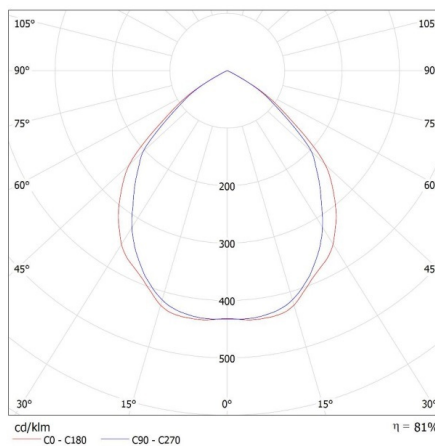

DALŠÍ INFORMACE:

- Dekorativní prsten bez patice

KANLUX S.A. (kat 35284) ELICEO-ST DSO B/B + IQ-LED ... 6,5W / LDC (Polar)