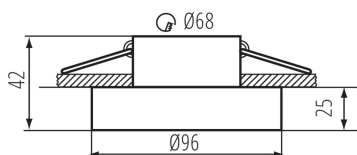

Ozdobný prsten-komponent svítidla

5905339352842

unique
LIGHT
effect

HIGH
quality
finish

Kanlux ELICEO jsou ozdobné prsteny (očka) s neobvyklým světelným efektem. Kromě hlavního zdroje světla mají v krytu také dva svítící prsteny, což dodává jedinečný dekorativní efekt. Jsou dostupné v několika barevných provedeních: bílá, černá a bílo-zlatá a také růžová, zelená a modrá. Do prstenu si sami vyberete patice, což Vám umožní přizpůsobit Kanlux ELICEO Vaší instalaci (12V nebo 230V).

VŠEOBECNÉ ÚDAJE:

Barva: černá

Místo montáže: k zabudování do stropu

Místo použití: uvnitř

Minimální vzdálenost od osvětlovaného objektu: 0,5m

dekorativní prsten bez keramické patice: ano

Výrobek není určen k pokrytí termoizolačním materiálem: ano

Výška [mm]: 42

Průměr [mm]: 96

Montážní otvor [mm]: Ø68

TECHNICKÉ ÚDAJE:

Jmenovité napětí [V]: 12 AC; 12 DC; 220-240 AC

Maximální výkon [W]: max 10

Třída ochrany před úrazem elektrickým proudem: II/III

Zdroj světla: MR16/PAR16

Zdroj světla v balení: ne

Patice: Gx5,3/GU10

Rozsah okolních teplot, kterým může být výrobek vystaven

[°C]: 5÷25

Materiál korpusu: hliníková slitina

Regulace úhlu svítidla: chybějící

Stupeň krytí IP: 20

LOGISTICKÉ ÚDAJE:

Měrná jednotka: kus

Způsob balení: 50

Počet kusů v druhém balení: 1

Počet kusů v hromadném balení: 50

Čistá jednotková hmotnost [g]: 136

Gramáž [g]: 178

Hmotnost kusu brutto [g]: 164

Délka jednotkového balení [cm]: 10

Šířka jednotkového balení [cm]: 5

Výška jednotkového balení [cm]: 10