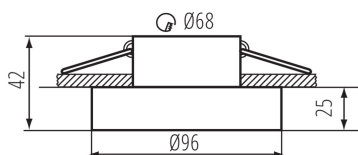

Ozdobný prsten-komponent svítidla

5905339352880

unique
LIGHT
effect

HIGH
quality
finish

Kanlux ELICEO jsou ozdobné prsteny (očka) s neobvyklým světelným efektem. Kromě hlavního zdroje světla mají v krytu také dva svítící prsteny, což dodává jedinečný dekorativní efekt. Jsou dostupné v několika barevných provedeních: bílá, černá a bílo-zlatá a také růžová, zelená a modrá. Do prstenu si sami vyberete patice, což Vám umožní přizpůsobit Kanlux ELICEO Vaší instalaci (12V nebo 230V).

VŠEOBECNÉ ÚDAJE:

Barva: bílá

Místo montáže: k zabudování do stropu

Místo použití: uvnitř

Minimální vzdálenost od osvětlovaného objektu: 0,5m

dekorativní prsten bez keramické patice: ano

Výrobek není určen k pokrytí termoizolačním materiálem: ano

Výška [mm]: 42

Průměr [mm]: 96

Montážní otvor [mm]: Ø68

TECHNICKÉ ÚDAJE:

Jmenovité napětí [V]: 12 AC; 12 DC; 220-240 AC

Maximální výkon [W]: max 10

Třída ochrany před úrazem elektrickým proudem: II/III

Zdroj světla: MR16/PAR16

Zdroj světla v balení: ne

Patice: Gx5,3/GU10

Rozsah okolních teplot, kterým může být výrobek vystaven [°C]: 5÷25

Materiál korpusu: hliníková slitina

Regulace úhlu svítidla: chybějící

Stupeň krytí IP: 20

LOGISTICKÉ ÚDAJE:

Způsob balení: 50

Počet kusů v druhém balení: 1

Počet kusů v hromadném balení: 50

Čistá jednotková hmotnost [g]: 166

Gramáž [g]: 204.8

Hmotnost kusu brutto [g]: 192

Délka jednotkového balení [cm]: 10

Šířka jednotkového balení [cm]: 5

Výška jednotkového balení [cm]: 10

Hmotnost kartonu [kg]: 10.24