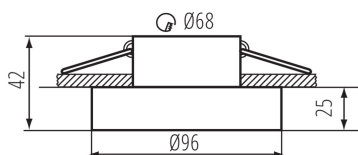

Ozdobný prsten-komponent svítidla

5905339352897

unique
LIGHT
effect

HIGH
quality
finish

Kanlux ELICEO jsou ozdobné prsteny (očka) s neobvyklým světelným efektem. Kromě hlavního zdroje světla mají v krytu také dva svítící prsteny, což dodává jedinečný dekorativní efekt. Jsou dostupné v několika barevných provedeních: bílá, černá a bílo-zlatá a také růžová, zelená a modrá. Do prstenu si sami vyberete patice, což Vám umožní přizpůsobit Kanlux ELICEO Vaší instalaci (12V nebo 230V).

VŠEOBECNÉ ÚDAJE:

Barva: černá

Místo montáže: k zabudování do stropu

Místo použití: uvnitř

Minimální vzdálenost od osvětlovaného objektu: 0,5m

dekorativní prsten bez keramické patice: ano

Výrobek není určen k pokrytí termoizolačním materiálem: ano

Výška [mm]: 42

Průměr [mm]: 96

Montážní otvor [mm]: Ø68

TECHNICKÉ ÚDAJE:

Jmenovité napětí [V]: 12 AC; 12 DC; 220-240 AC

Maximální výkon [W]: max 10

Třída ochrany před úrazem elektrickým proudem: II/III

Zdroj světla: MR16/PAR16

Zdroj světla v balení: ne

Patice: Gx5,3/GU10

Rozsah okolních teplot, kterým může být výrobek vystaven [°C]: 5÷25

Materiál korpusu: hliníková slitina

Regulace úhlu svítidla: chybějící

Stupeň krytí IP: 20

LOGISTICKÉ ÚDAJE:

Způsob balení: 50

Počet kusů v druhém balení: 1

Počet kusů v hromadném balení: 50

Čistá jednotková hmotnost [g]: 166

Gramáž [g]: 204.8

Hmotnost kusu brutto [g]: 192

Délka jednotkového balení [cm]: 10

Šířka jednotkového balení [cm]: 5

Výška jednotkového balení [cm]: 10

Hmotnost kartonu [kg]: 10.24