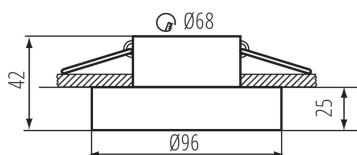

Ozdobný prsten-komponent svítidla

5905339352958

unique
LIGHT
effect

HIGH
quality
finish

Kanlux ELICEO jsou ozdobné prsteny (očka) s neobvyklým světelným efektem. Kromě hlavního zdroje světla mají v krytu také dva svítící prsteny, což dodává jedinečný dekorativní efekt. Jsou dostupné v několika barevných provedeních: bílá, černá a bílo-zlatá a také růžová, zelená a modrá. Do prstenu si sami vyberete patice, což Vám umožní přizpůsobit Kanlux ELICEO Vaší instalaci (12V nebo 230V).

VŠEOBECNÉ ÚDAJE:

Barva: zlatá

Místo montáže: k zabudování do stropu

Místo použití: uvnitř

Minimální vzdálenost od osvětlovaného objektu: 0,5m

dekorativní prsten bez keramické patice: ano

Výrobek není určen k pokrytí termoizolačním materiálem: ano

Výška [mm]: 42

Průměr [mm]: 96

Montážní otvor [mm]: Ø68

TECHNICKÉ ÚDAJE:

Jmenovité napětí [V]: 12 AC; 12 DC; 220-240 AC

Maximální výkon [W]: max 10

Třída ochrany před úrazem elektrickým proudem: II/III

Zdroj světla: MR16/PAR16

Zdroj světla v balení: ne

Patice: Gx5,3/GU10

Rozsah okolních teplot, kterým může být výrobek vystaven [°C]: 5÷25

Materiál korpusu: hliníková slitina

Regulace úhlu svítidla: chybějící

Stupeň krytí IP: 20

LOGISTICKÉ ÚDAJE:

Způsob balení: 50

Počet kusů v druhém balení: 1

Počet kusů v hromadném balení: 50

Čistá jednotková hmotnost [g]: 166

Gramáž [g]: 204.8

Hmotnost kusu brutto [g]: 192

Délka jednotkového balení [cm]: 10

Šířka jednotkového balení [cm]: 5

Výška jednotkového balení [cm]: 10

Hmotnost kartonu [kg]: 10.24