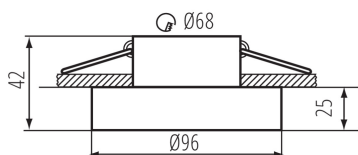

Ozdobný prsten-komponent svítidla

5905339352965

unique
LIGHT
effect

HIGH
quality
finish

Kanlux ELICEO jsou ozdobné prsteny (očka) s neobvyklým světelným efektem. Kromě hlavního zdroje světla mají v krytu také dva svítící prsteny, což dodává jedinečný dekorativní efekt. Jsou dostupné v několika barevných provedeních: bílá, černá a bílo-zlatá a také růžová, zelená a modrá. Do prstenu si sami vyberete patice, což Vám umožní přizpůsobit Kanlux ELICEO Vaší instalaci (12V nebo 230V).

VŠEOBECNÉ ÚDAJE:

Barva: zelená

Místo montáže: k zabudování do stropu

Místo použití: uvnitř

Minimální vzdálenost od osvětlovaného objektu: 0,5m

dekorativní prsten bez keramické patice: ano

Výrobek není určen k pokrytí termoizolačním materiálem: ano

Výška [mm]: 42

Průměr [mm]: 96

Montážní otvor [mm]: Ø68

TECHNICKÉ ÚDAJE:

Jmenovité napětí [V]: 12 AC; 12 DC; 220-240 AC

Maximální výkon [W]: max 10

Třída ochrany před úrazem elektrickým proudem: II/III

Zdroj světla: MR16/PAR16

Zdroj světla v balení: ne

Patice: Gx5,3/GU10

Rozsah okolních teplot, kterým může být výrobek vystaven [°C]: 5÷25

Materiál korpusu: hliníková slitina

Regulace úhlu svítidla: chybějící

Stupeň krytí IP: 20

LOGISTICKÉ ÚDAJE:

Způsob balení: 50

Počet kusů v druhém balení: 1

Počet kusů v hromadném balení: 50

Čistá jednotková hmotnost [g]: 166

Gramáž [g]: 204.8

Hmotnost kusu brutto [g]: 192

Délka jednotkového balení [cm]: 10

Šířka jednotkového balení [cm]: 5

Výška jednotkového balení [cm]: 10

Hmotnost kartonu [kg]: 10.24