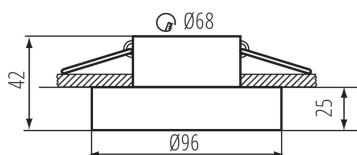

Ozdobný prsten-komponent svítidla

5905339352972

unique
LIGHT
effect

HIGH
quality
finish

Kanlux ELICEO jsou ozdobné prsteny (očka) s neobvyklým světelným efektem. Kromě hlavního zdroje světla mají v krytu také dva svítící prsteny, což dodává jedinečný dekorativní efekt. Jsou dostupné v několika barevných provedeních: bílá, černá a bílo-zlatá a také růžová, zelená a modrá. Do prstenu si sami vyberete patice, což Vám umožní přizpůsobit Kanlux ELICEO Vaší instalaci (12V nebo 230V).

VŠEOBECNÉ ÚDAJE:

Barva: růžová

Místo montáže: k zabudování do stropu

Místo použití: uvnitř

Minimální vzdálenost od osvětlovaného objektu: 0,5m

dekorativní prsten bez keramické patice: ano

Výrobek není určen k pokrytí termoizolačním materiálem: ano

Výška [mm]: 42

Průměr [mm]: 96

Montážní otvor [mm]: Ø68

TECHNICKÉ ÚDAJE:

Jmenovité napětí [V]: 12 AC; 12 DC; 220-240 AC

Maximální výkon [W]: max 10

Třída ochrany před úrazem elektrickým proudem: II/III

Zdroj světla: MR16/PAR16

Zdroj světla v balení: ne

Patice: Gx5,3/GU10

Rozsah okolních teplot, kterým může být výrobek vystaven

[°C]: 5÷25

Materiál korpusu: hliníková slitina

Regulace úhlu svítidla: chybějící

Stupeň krytí IP: 20

LOGISTICKÉ ÚDAJE:

Způsob balení: 50

Počet kusů v druhém balení: 1

Počet kusů v hromadném balení: 50

Čistá jednotková hmotnost [g]: 166

Gramáž [g]: 204.8

Hmotnost kusu brutto [g]: 192

Délka jednotkového balení [cm]: 10

Šířka jednotkového balení [cm]: 5

Výška jednotkového balení [cm]: 10

Hmotnost kartonu [kg]: 10.24