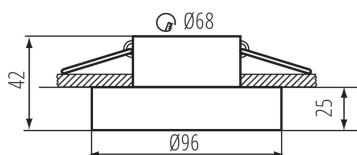

Ozdobný prsten-komponent svítidla

5905339352989

unique
LIGHT
effect

HIGH
quality
finish

Kanlux ELICEO jsou ozdobné prsteny (očka) s neobvyklým světelným efektem. Kromě hlavního zdroje světla mají v krytu také dva svítící prsteny, což dodává jedinečný dekorativní efekt. Jsou dostupné v několika barevných provedeních: bílá, černá a bílo-zlatá a také růžová, zelená a modrá. Do prstenu si sami vyberete patice, což Vám umožní přizpůsobit Kanlux ELICEO Vaší instalaci (12V nebo 230V).

VŠEOBECNÉ ÚDAJE:

Barva: modrá

Místo montáže: k zabudování do stropu

Místo použití: uvnitř

Minimální vzdálenost od osvětlovaného objektu: 0,5m

dekorativní prsten bez keramické patice: ano

Výrobek není určen k pokrytí termoizolačním materiálem: ano

Výška [mm]: 42

Průměr [mm]: 96

Montážní otvor [mm]: Ø68

TECHNICKÉ ÚDAJE:

Jmenovité napětí [V]: 12 AC; 12 DC; 220-240 AC

Maximální výkon [W]: max 10

Třída ochrany před úrazem elektrickým proudem: II/III

Zdroj světla: MR16/PAR16

Zdroj světla v balení: ne

Patice: Gx5,3/GU10

Rozsah okolních teplot, kterým může být výrobek vystaven [°C]: 5÷25

Materiál korpusu: hliníková slitina

Regulace úhlu svítidla: chybějící

Stupeň krytí IP: 20

LOGISTICKÉ ÚDAJE:

Způsob balení: 50

Počet kusů v druhém balení: 1

Počet kusů v hromadném balení: 50

Čistá jednotková hmotnost [g]: 166

Gramáž [g]: 204.8

Hmotnost kusu brutto [g]: 192

Délka jednotkového balení [cm]: 10

Šířka jednotkového balení [cm]: 5

Výška jednotkového balení [cm]: 10

Hmotnost kartonu [kg]: 10.24