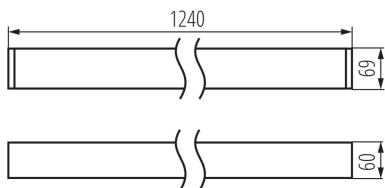

### VŠEOBECNÉ ÚDAJE:

**Barva:** bílá

**Místo montáže:** k usazení na strop

**Místo použití:** uvnitř

**Minimální vzdálenost od osvětlovaného objektu:** 0,5m

**Možnost spolupráce se stmívačem:** ne

**Směr svícení svítidla:** dolů

**Délka [mm]:** 1240

**Šířka [mm]:** 60

**Výška [mm]:** 69

**Integrovaný LED zdroj světla:** ano