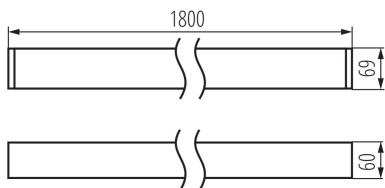

### VŠEOBECNÉ ÚDAJE:

**Barva:** bílá

**Místo montáže:** k usazení na strop

**Místo použití:** uvnitř

**Minimální vzdálenost od osvětlovaného objektu:** 0,5m

**Možnost spolupráce se stmívačem:** ne

**Směr svícení svítidla:** dolů

**Délka [mm]:** 1800

**Šířka [mm]:** 60

**Výška [mm]:** 69

**Integrovaný LED zdroj světla:** ano