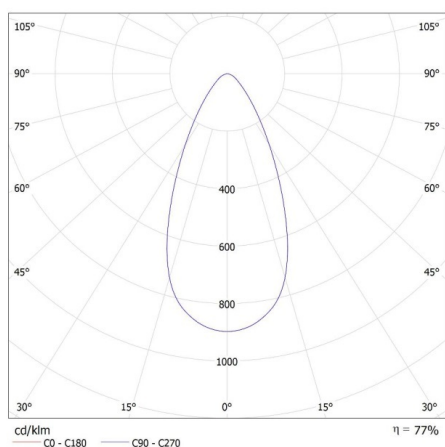

KANLUX S.A. (kat 35650) BTL 18W-930-W 45deg / LDC (Polar)

KANLUX S.A. (kat 35650) BTL 18W-930-W 15deg / LDC (Polar)