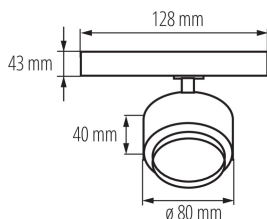

Reflektor na lištový systém

5905339356505

5 let záruky shodně s podmínkami záručního prohlášení dostupného na [internetové stránce](#)

Kanlux BTL LED je nový design svítidel přizpůsobený systému Kanlux TEAR a většině 3-obvodovým lištám. Svítidla jsou vybavena integrovaným napájením s adaptérem. Kanlux BTL jsou svítidla ve směrovém provedení s čočkou a nastavením úhlu svícení v rozsahu od 15° do 45°. U Kanlux BTL si můžeme vybrat výkon (18W, 28W, 38W), barvu krytu (bílá nebo černá) a barvu světla (teplá nebo neutrální). Řada svítidel Kanlux BTL má vysoký index podání barev Ra 90+ a jejich vysokou kvalitu potvrzuje 5letá záruka.

VŠEOBECNÉ ÚDAJE:

Barva: bílá

Místo montáže: na szyneř TEAR

Místo použití: uvnitř

Minimální vzdálenost od osvětlovaného objektu: 0,5m

Možnost spolupráce se stmívačem: ne

Integrovaný LED zdroj světla: ano

TECHNICKÉ ÚDAJE:

Materiál korpusu: hliníková slitina

Doba nahřívání lampy [s]: ≤1

Doba zapálení lampy [s]: ≤0,5

Svítidlo pohyblivé v horizontálním rozsahu [°]: 340

Svítidlo pohyblivé ve vertikální rozsahu [°]: 90

Stupeň krytí IP: 20

Reflektor na lištový systém

LOGISTICKÉ ÚDAJE:

Měrná jednotka: kus
Způsob balení: 30
Počet kusů v druhém balení : 1
Počet kusů v hromadném balení: 30
Čistá jednotková hmotnost [g] : 318
Gramáž [g] : 402.67
Hmotnost kusu brutto [g] : 386
Délka jednotkového balení [cm] : 12
Šířka jednotkového balení [cm] : 8.5
Výška jednotkového balení [cm] : 14
Hmotnost kartonu [kg] : 12.0801
Šířka kartonu [cm] : 30
Výška kartonu [cm] : 38.5
Délka kartonu [cm] : 45
Objem kartonu [m³] : 0.051975