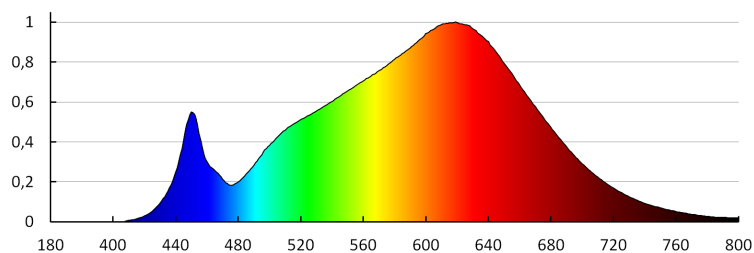

DALŠÍ INFORMACE:

•