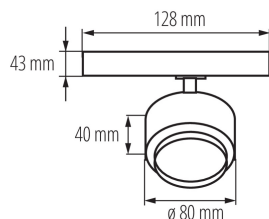

Reflektor na lištový systém

5905339356512

5 let záruky shodně s podmínkami záručního prohlášení dostupného na [internetové stránce](#)

Kanlux BTL LED je nový design svítidel přizpůsobený systému Kanlux TEAR a většině 3-obvodovým lištám. Svítidla jsou vybavena integrovaným napájením s adaptérem. Kanlux BTL jsou svítidla ve směrovém provedení s čočkou a nastavením úhlu svícení v rozsahu od 15° do 45°. U Kanlux BTL si můžeme vybrat výkon (18W, 28W, 38W), barvu krytu (bílá nebo černá) a barvu světla (teplá nebo neutrální). Řada svítidel Kanlux BTL má vysoký index podání barev Ra 90+ a jejich vysokou kvalitu potvrzuje 5letá záruka.

VŠEOBECNÉ ÚDAJE:

Barva: černá

Místo montáže: na szynę TEAR

Místo použití: uvnitř

Minimální vzdálenost od osvětlovaného objektu: 0,5m

Možnost spolupráce se stmívačem: ne

Integrovaný LED zdroj světla: ano

TECHNICKÉ ÚDAJE:

Materiál korpusu: hliníková slitina

Doba nahřívání lampy [s]: ≤1

Doba zapálení lampy [s]: ≤0,5

Svítidlo pohyblivé v horizontálním rozsahu [°]: 340

Svítidlo pohyblivé ve vertikální rozsahu [°]: 90

Stupeň krytí IP: 20

Reflektor na lištový systém

LOGISTICKÉ ÚDAJE:

Měrná jednotka: kus
Způsob balení: 30
Počet kusů v druhém balení : 1
Počet kusů v hromadném balení: 30
Čistá jednotková hmotnost [g]: 318
Gramáž [g]: 402.67
Hmotnost kusu brutto [g] : 380
Délka jednotkového balení [cm]: 12
Šířka jednotkového balení [cm]: 8.5
Výška jednotkového balení [cm]: 14
Hmotnost kartonu [kg]: 12.0801
Šířka kartonu [cm]: 30
Výška kartonu [cm]: 38.5
Délka kartonu [cm]: 45
Objem kartonu [m³]: 0.051975