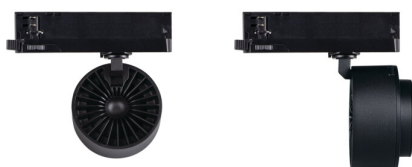

Reflektor na lištový systém

5905339356512

5 let záruky shodně s podmínkami záručního prohlášení dostupného na [internetové stránce](#)

Kanlux BTL LED je nový design svítidel přizpůsobený systému Kanlux TEAR a většině 3-obvodovým lištám. Svítidla jsou vybavena integrovaným napájením s adaptérem. Kanlux BTL jsou svítidla ve směrovém provedení s čočkou a nastavením úhlu svícení v rozsahu od 15° do 45°. U Kanlux BTL si můžeme vybrat výkon (18W, 28W, 38W), barvu krytu (bílá nebo černá) a barvu světla (teplá nebo neutrální). Řada svítidel Kanlux BTL má vysoký index podání barev Ra 90+ a jejich vysokou kvalitu potvrzuje 5letá záruka.

VŠEOBECNÉ ÚDAJE:

Barva: černá

Místo montáže: na szynę TEAR

Místo použití: uvnitř

Minimální vzdálenost od osvětlovaného objektu: 0,5m

Možnost spolupráce se stmívačem: ne

Integrovaný LED zdroj světla: ano

TECHNICKÉ ÚDAJE:

Jmenovité napětí [V]: 220-240 AC

Jmenovitá frekvence [Hz]: 50

Maximální výkon [W]: 18

Třída ochrany před úrazem elektrickým proudem: II

Typ diody: LED COB

Světelný tok [lm]: 1750

Barva světla: teplá bílá

Náhradní teplota chromatičnosti [K]: 3000

Materiál korpusu: hliníková slitina

Doba nahřívání lampy [s]: ≤1

Doba zapálení lampy [s]: ≤0,5

Svítidlo pohyblivé v horizontálním rozsahu [°]: 340

Svítidlo pohyblivé ve vertikální rozsahu [°]: 90

Stupeň krytí IP: 20