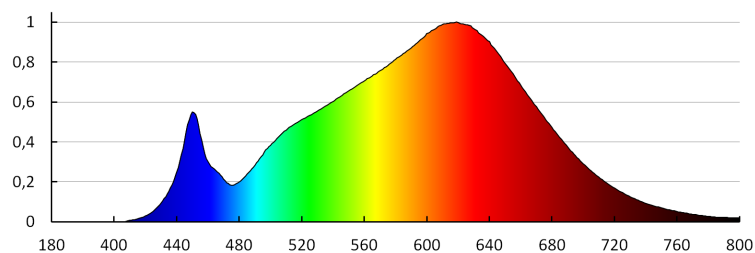

DALŠÍ INFORMACE:

- •