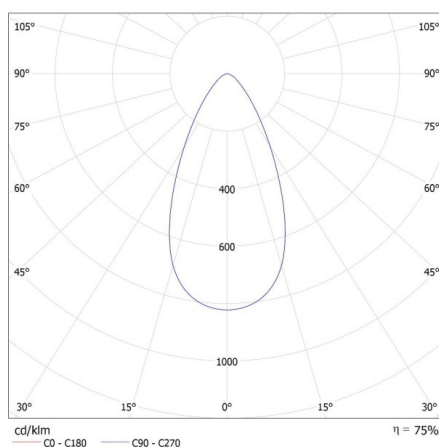

KANLUX S.A. (kat 35651) BTL 18W-930-B 45deg / LDC (Polar)

KANLUX S.A. (kat 35651) BTL 18W-930-B 15deg / LDC (Polar)