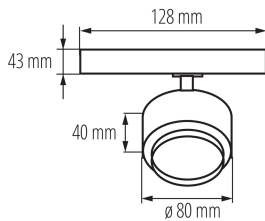

Reflektor na lištový systém