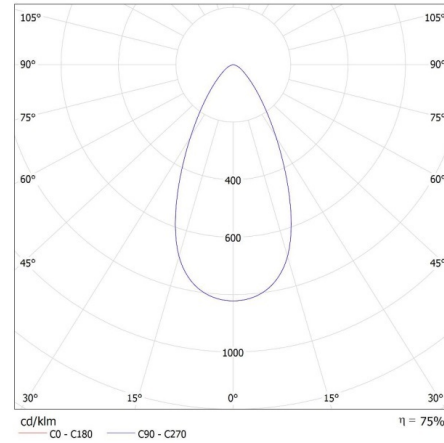

35653 BTL 18W-940-B

Reflektor na lištový systém

KANLUX S.A. (kat 35653) BTL 18W-940-B 45deg / LDC (Polar)

Luminaire: KANLUX S.A. (kat 35653) BTL 18W-940-B 45deg
Lamps: 1 x BTL 18W-940