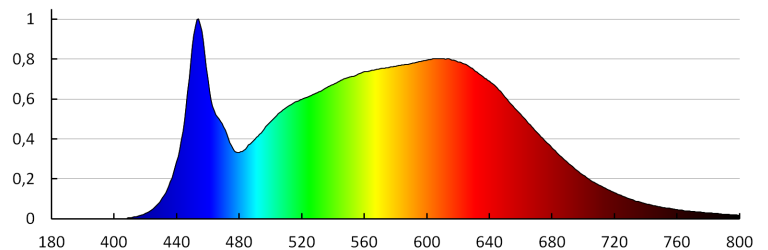

DALŠÍ INFORMACE:

- 5 let záruky shodně s podmínkami záručního prohlášení dostupného na internetové stránce