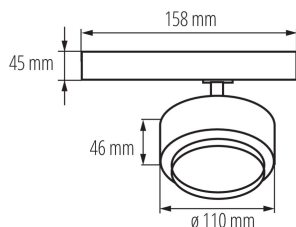

Reflektor na lištový systém

5905339356543

5 let záruky shodně s podmínkami záručního prohlášení dostupného na [internetové stránce](#)

Kanlux BTL LED je nový design svítidel přizpůsobený systému Kanlux TEAR a většině 3-obvodovým lištám. Svítidla jsou vybavena integrovaným napájením s adaptérem. Kanlux BTL jsou svítidla ve směrovém provedení s čočkou a nastavením úhlu svícení v rozsahu od 15° do 45°. U Kanlux BTL si můžeme vybrat výkon (18W, 28W, 38W), barvu krytu (bílá nebo černá) a barvu světla (teplá nebo neutrální). Řada svítidel Kanlux BTL má vysoký index podání barev Ra 90+ a jejich vysokou kvalitu potvrzuje 5letá záruka.

VŠEOBECNÉ ÚDAJE:

Barva: bílá

Místo montáže: na szyneř TEAR

Místo použití: uvnitř

Minimální vzdálenost od osvětlovaného objektu: 0,5m

Možnost spolupráce se stmívačem: ne

Integrovaný LED zdroj světla: ano

TECHNICKÉ ÚDAJE:

Materiál korpusu: hliníková slitina

Doba nahřívání lampy [s]: ≤1

Doba zapálení lampy [s]: ≤0,5

Svítidlo pohyblivé v horizontálním rozsahu [°]: 340

Svítidlo pohyblivé ve vertikální rozsahu [°]: 90

Stupeň krytí IP: 20

Délka jednotkového balení [cm]: 11.5

Šířka jednotkového balení [cm]: 11

Výška jednotkového balení [cm]: 16.5

Hmotnost kartonu [kg]: 13.6

Šířka kartonu [cm]: 35

Výška kartonu [cm]: 25

Délka kartonu [cm]: 60.5