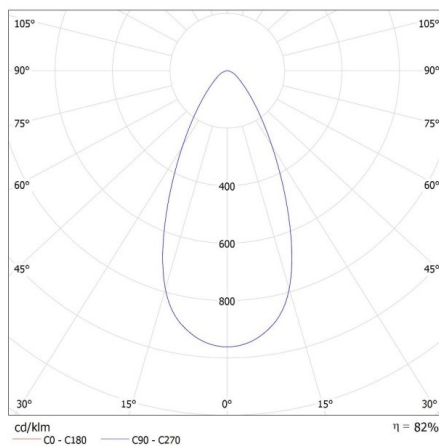

KANLUX S.A. (kat 35654) BTL 28W-930-W 45deg / LDC (Polar)

KANLUX S.A. (kat 35654) BTL 28W-930-W 15deg / LDC (Polar)