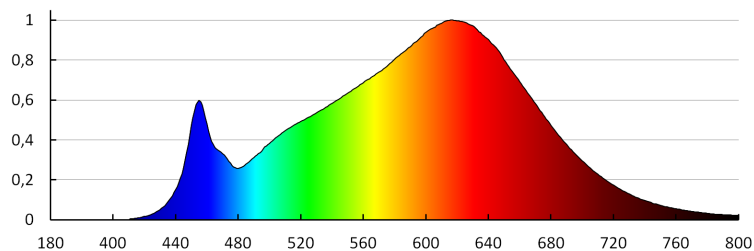

DALŠÍ INFORMACE:

- •