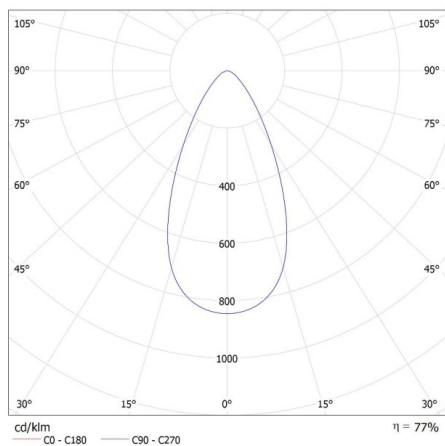

KANLUX S.A. (kat 35655) BTL 28W-930-B 45deg / LDC (Polar)