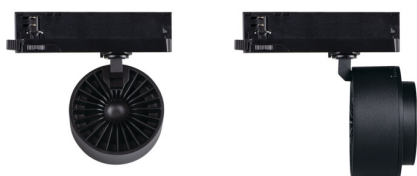

Reflektor na lištový systém

5905339356550

5 let záruky shodně s podmínkami záručního prohlášení dostupného na [internetové stránce](#)

Kanlux BTL LED je nový design svítidel přizpůsobený systému Kanlux TEAR a většině 3-obvodovým lištám. Svítidla jsou vybavena integrovaným napájením s adaptérem. Kanlux BTL jsou svítidla ve směrovém provedení s čočkou a nastavením úhlu svícení v rozsahu od 15° do 45°. U Kanlux BTL si můžeme vybrat výkon (18W, 28W, 38W), barvu krytu (bílá nebo černá) a barvu světla (teplá nebo neutrální). Řada svítidel Kanlux BTL má vysoký index podání barev Ra 90+ a jejich vysokou kvalitu potvrzuje 5letá záruka.

VŠEOBECNÉ ÚDAJE:

Barva: černá

Místo montáže: na szyneř TEAR

Místo použití: uvnitř

Minimální vzdálenost od osvětlovaného objektu: 0,5m

Možnost spolupráce se stmívačem: ne

Integrovaný LED zdroj světla: ano

TECHNICKÉ ÚDAJE:

Jmenovité napětí [V]: 220-240 AC

Jmenovitá frekvence [Hz]: 50

Maximální výkon [W]: 28

Třída ochrany před úrazem elektrickým proudem: II

Typ diody: LED COB

Světelný tok [lm]: 2800

Barva světla: teplá bílá

Náhradní teplota chromatičnosti [K]: 3000

Materiál korpusu: hliníková slitina

Doba nahřívání lampy [s]: ≤1

Doba zapálení lampy [s]: ≤0,5

Svítidlo pohyblivé v horizontálním rozsahu [°]: 340

Svítidlo pohyblivé ve vertikální rozsahu [°]: 90

Stupeň krytí IP: 20