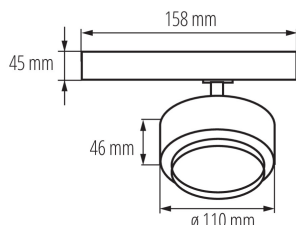

Reflektor na lištový systém

5905339356550

5 let záruky shodně s podmínkami záručního prohlášení dostupného na [internetové stránce](#)

Kanlux BTL LED je nový design svítidel přizpůsobený systému Kanlux TEAR a většině 3-obvodovým lištám. Svítidla jsou vybavena integrovaným napájením s adaptérem. Kanlux BTL jsou svítidla ve směrovém provedení s čočkou a nastavením úhlu svícení v rozsahu od 15° do 45°. U Kanlux BTL si můžeme vybrat výkon (18W, 28W, 38W), barvu krytu (bílá nebo černá) a barvu světla (teplá nebo neutrální). Řada svítidel Kanlux BTL má vysoký index podání barev Ra 90+ a jejich vysokou kvalitu potvrzuje 5letá záruka.

VŠEOBECNÉ ÚDAJE:

Barva: černá

Místo montáže: na szyneř TEAR

Místo použití: uvnitř

Minimální vzdálenost od osvětlovaného objektu: 0,5m

Možnost spolupráce se stmívačem: ne

Integrovaný LED zdroj světla: ano

TECHNICKÉ ÚDAJE:

Materiál korpusu: hliníková slitina

Doba nahřívání lampy [s]: ≤1

Doba zapálení lampy [s]: ≤0,5

Svítidlo pohyblivé v horizontálním rozsahu [°]: 340

Svítidlo pohyblivé ve vertikální rozsahu [°]: 90

Stupeň krytí IP: 20

Délka jednotkového balení [cm]: 11.5

Šířka jednotkového balení [cm]: 11

Výška jednotkového balení [cm]: 16.5

Hmotnost kartonu [kg]: 13.6

Šířka kartonu [cm]: 35

Výška kartonu [cm]: 25

Délka kartonu [cm]: 60.5