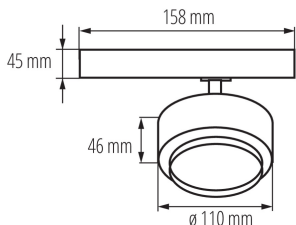

Reflektor na lištový systém

5905339356574

5 let záruky shodně s podmínkami záručního prohlášení dostupného na [internetové stránce](#)

Kanlux BTL LED je nový design svítidel přizpůsobený systému Kanlux TEAR a většině 3-obvodovým lištám. Svítidla jsou vybavena integrovaným napájením s adaptérem. Kanlux BTL jsou svítidla ve směrovém provedení s čočkou a nastavením úhlu svícení v rozsahu od 15° do 45°. U Kanlux BTL si můžeme vybrat výkon (18W, 28W, 38W), barvu krytu (bílá nebo černá) a barvu světla (teplá nebo neutrální). Řada svítidel Kanlux BTL má vysoký index podání barev Ra 90+ a jejich vysokou kvalitu potvrzuje 5letá záruka.

VŠEOBECNÉ ÚDAJE:

Barva: černá

Místo montáže: na szynę TEAR

Místo použití: uvnitř

Minimální vzdálenost od osvětlovaného objektu: 0,5m

Možnost spolupráce se stmívačem: ne

Integrovaný LED zdroj světla: ano

TECHNICKÉ ÚDAJE:

Materiál korpusu: hliníková slitina

Doba nahřívání lampy [s]: ≤1

Doba zapálení lampy [s]: ≤0,5

Svítidlo pohyblivé v horizontálním rozsahu [°]: 340

Svítidlo pohyblivé ve vertikální rozsahu [°]: 90

Stupeň krytí IP: 20

Délka jednotkového balení [cm]: 11.5

Šířka jednotkového balení [cm]: 11

Výška jednotkového balení [cm]: 16.5

Hmotnost kartonu [kg]: 13.6

Šířka kartonu [cm]: 35

Výška kartonu [cm]: 25

Délka kartonu [cm]: 60.5