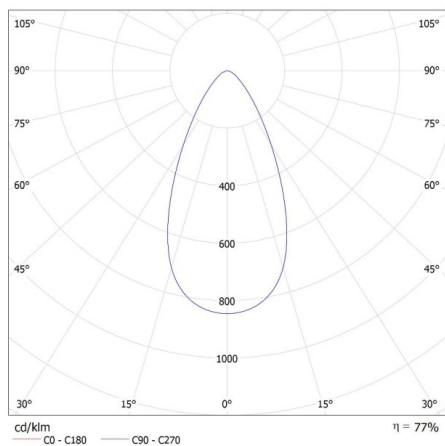

KANLUX S.A. (kat 35657) BTL 28W-940-B 45deg / LDC (Polar)