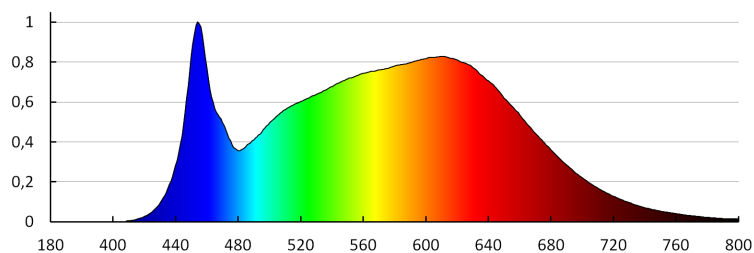

DALŠÍ INFORMACE:

- •