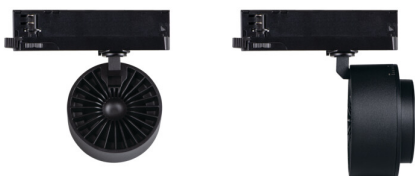

Reflektor na lištový systém

5905339356574

5 let záruky shodně s podmínkami záručního prohlášení dostupného na [internetové stránce](#)

Kanlux BTL LED je nový design svítidel přizpůsobený systému Kanlux TEAR a většině 3-obvodovým lištám. Svítidla jsou vybavena integrovaným napájením s adaptérem. Kanlux BTL jsou svítidla ve směrovém provedení s čočkou a nastavením úhlu svícení v rozsahu od 15° do 45°. U Kanlux BTL si můžeme vybrat výkon (18W, 28W, 38W), barvu krytu (bílá nebo černá) a barvu světla (teplá nebo neutrální). Řada svítidel Kanlux BTL má vysoký index podání barev Ra 90+ a jejich vysokou kvalitu potvrzuje 5letá záruka.

VŠEOBECNÉ ÚDAJE:

Barva: černá

Místo montáže: na szynę TEAR

Místo použití: uvnitř

Minimální vzdálenost od osvětlovaného objektu: 0,5m

Možnost spolupráce se stmívačem: ne

Integrovaný LED zdroj světla: ano

TECHNICKÉ ÚDAJE:

Jmenovité napětí [V]: 220-240 AC

Jmenovitá frekvence [Hz]: 50

Maximální výkon [W]: 28

Třída ochrany před úrazem elektrickým proudem: II

Typ diody: LED COB

Světelný tok [lm]: 2800

Barva světla: bílá

Náhradní teplota chromatičnosti [K]: 4000

Materiál korpusu: hliníková slitina

Doba nahřívání lampy [s]: ≤1

Doba zapálení lampy [s]: ≤0,5

Svítidlo pohyblivé v horizontálním rozsahu [°]: 340

Svítidlo pohyblivé ve vertikální rozsahu [°]: 90

Stupeň krytí IP: 20