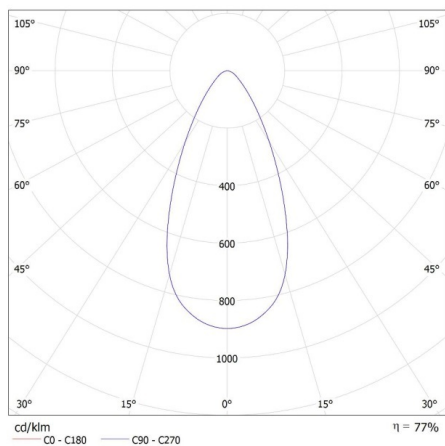

KANLUX S.A. (kat 35658) BTL 38W-930-W 45deg / LDC (Polar)

KANLUX S.A. (kat 35658) BTL 38W-930-W 15deg / LDC (Polar)