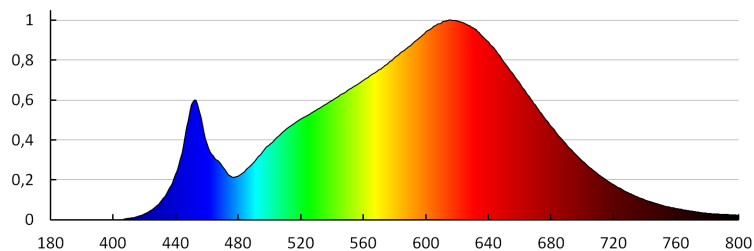

DALŠÍ INFORMACE:

•