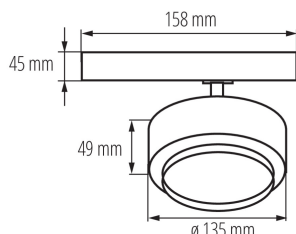

Reflektor na lištový systém

5905339356581

5 let záruky shodně s podmínkami záručního prohlášení dostupného na [internetové stránce](#)

Kanlux BTL LED je nový design svítidel přizpůsobený systému Kanlux TEAR a většině 3-obvodovým lištám. Svítidla jsou vybavena integrovaným napájením s adaptérem. Kanlux BTL jsou svítidla ve směrovém provedení s čočkou a nastavením úhlu svícení v rozsahu od 15° do 45°. U Kanlux BTL si můžeme vybrat výkon (18W, 28W, 38W), barvu krytu (bílá nebo černá) a barvu světla (teplá nebo neutrální). Řada svítidel Kanlux BTL má vysoký index podání barev Ra 90+ a jejich vysokou kvalitu potvrzuje 5letá záruka.

VŠEOBECNÉ ÚDAJE:

Barva: bílá

Místo montáže: na szyneč TEAR

Místo použití: uvnitř

Minimální vzdálenost od osvětlovaného objektu: 0,5m

Možnost spolupráce se stmívačem: ne

Integrovaný LED zdroj světla: ano

TECHNICKÉ ÚDAJE:

Materiál korpusu: hliníková slitina

Doba nahřívání lampy [s]: ≤1

Doba zapálení lampy [s]: ≤0,5

Svítidlo pohyblivé v horizontálním rozsahu [°]: 340

Svítidlo pohyblivé ve vertikální rozsahu [°]: 90

Stupeň krytí IP: 20

Délka jednotkového balení [cm]: 14

Šířka jednotkového balení [cm]: 13

Výška jednotkového balení [cm]: 17.5

Hmotnost kartonu [kg]: 11.19996

Šířka kartonu [cm]: 30

Výška kartonu [cm]: 29

Délka kartonu [cm]: 55