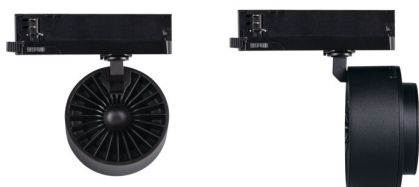

Reflektor na lištový systém

5905339356598

5 let záruky shodně s podmínkami záručního prohlášení dostupného na [internetové stránce](#)

Kanlux BTL LED je nový design svítidel přizpůsobený systému Kanlux TEAR a většině 3-obvodovým lištám. Svítidla jsou vybavena integrovaným napájením s adaptérem. Kanlux BTL jsou svítidla ve směrovém provedení s čočkou a nastavením úhlu svícení v rozsahu od 15° do 45°. U Kanlux BTL si můžeme vybrat výkon (18W, 28W, 38W), barvu krytu (bílá nebo černá) a barvu světla (teplá nebo neutrální). Řada svítidel Kanlux BTL má vysoký index podání barev Ra 90+ a jejich vysokou kvalitu potvrzuje 5letá záruka.

VŠEOBECNÉ ÚDAJE:

Barva: černá

Místo montáže: na szyneř TEAR

Místo použití: uvnitř

Minimální vzdálenost od osvětlovaného objektu: 0,5m

Možnost spolupráce se stmívačem: ne

Integrovaný LED zdroj světla: ano

TECHNICKÉ ÚDAJE:

Jmenovité napětí [V]: 220-240 AC

Jmenovitá frekvence [Hz]: 50

Maximální výkon [W]: 38

Třída ochrany před úrazem elektrickým proudem: II

Typ diody: LED COB

Světelný tok [lm]: 3800

Barva světla: teplá bílá

Náhradní teplota chromatičnosti [K]: 3000

Materiál korpusu: hliníková slitina

Doba nahřívání lampy [s]: ≤1

Doba zapálení lampy [s]: ≤0,5

Svítidlo pohyblivé v horizontálním rozsahu [°]: 340

Svítidlo pohyblivé ve vertikální rozsahu [°]: 90

Stupeň krytí IP: 20