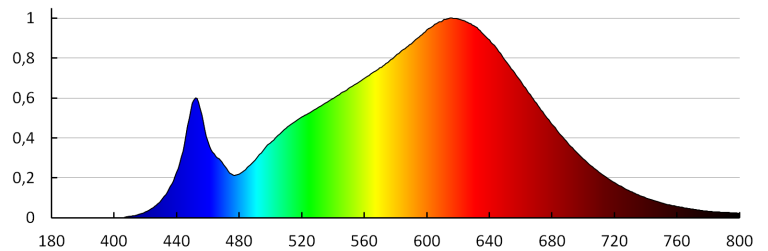

DALŠÍ INFORMACE:

- •