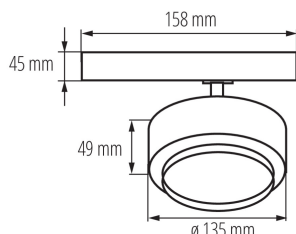

Reflektor na lištový systém

5905339356598

5 let záruky shodně s podmínkami záručního prohlášení dostupného na [internetové stránce](#)

Kanlux BTL LED je nový design svítidel přizpůsobený systému Kanlux TEAR a většině 3-obvodovým lištám. Svítidla jsou vybavena integrovaným napájením s adaptérem. Kanlux BTL jsou svítidla ve směrovém provedení s čočkou a nastavením úhlu svícení v rozsahu od 15° do 45°. U Kanlux BTL si můžeme vybrat výkon (18W, 28W, 38W), barvu krytu (bílá nebo černá) a barvu světla (teplá nebo neutrální). Řada svítidel Kanlux BTL má vysoký index podání barev Ra 90+ a jejich vysokou kvalitu potvrzuje 5letá záruka.

VŠEOBECNÉ ÚDAJE:

Barva: černá

Místo montáže: na szyneř TEAR

Místo použití: uvnitř

Minimální vzdálenost od osvětlovaného objektu: 0,5m

Možnost spolupráce se stmívačem: ne

Integrovaný LED zdroj světla: ano

TECHNICKÉ ÚDAJE:

Materiál korpusu: hliníková slitina

Doba nahřívání lampy [s]: ≤1

Doba zapálení lampy [s]: ≤0,5

Svítidlo pohyblivé v horizontálním rozsahu [°]: 340

Svítidlo pohyblivé ve vertikální rozsahu [°]: 90

Stupeň krytí IP: 20

Délka jednotkového balení [cm]: 14

Šířka jednotkového balení [cm]: 13

Výška jednotkového balení [cm]: 17.5

Hmotnost kartonu [kg]: 11.19996

Šířka kartonu [cm]: 30

Výška kartonu [cm]: 29

Délka kartonu [cm]: 55