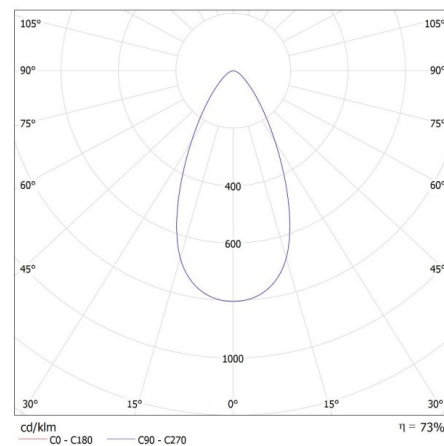

KANLUX S.A. (kat 35659) BTL 38W-930-B 45deg / LDC (Polar)

KANLUX S.A. (kat 35659) BTL 38W-930-B 15deg / LDC (Polar)