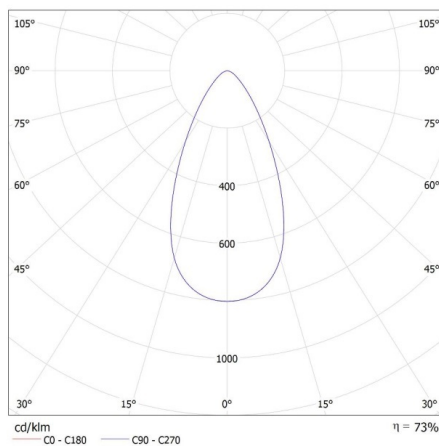

KANLUX S.A. (kat 35661) BTL 38W-940-B 45deg / LDC (Polar)

KANLUX S.A. (kat 35661) BTL 38W-940-B 15deg / LDC (Polar)