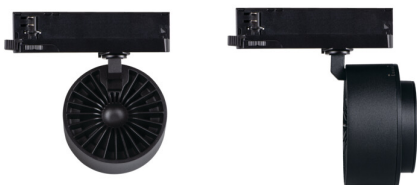

Reflektor na lištový systém

5905339356611

5 let záruky shodně s podmínkami záručního prohlášení dostupného na [internetové stránce](#)

Kanlux BTL LED je nový design svítidel přizpůsobený systému Kanlux TEAR a většině 3-obvodovým lištám. Svítidla jsou vybavena integrovaným napájením s adaptérem. Kanlux BTL jsou svítidla ve směrovém provedení s čočkou a nastavením úhlu svícení v rozsahu od 15° do 45°. U Kanlux BTL si můžeme vybrat výkon (18W, 28W, 38W), barvu krytu (bílá nebo černá) a barvu světla (teplá nebo neutrální). Řada svítidel Kanlux BTL má vysoký index podání barev Ra 90+ a jejich vysokou kvalitu potvrzuje 5letá záruka.

VŠEOBECNÉ ÚDAJE:

Barva: černá

Místo montáže: na szyneč TEAR

Místo použití: uvnitř

Minimální vzdálenost od osvětlovaného objektu: 0,5m

Možnost spolupráce se stmívačem: ne

Integrovaný LED zdroj světla: ano

TECHNICKÉ ÚDAJE:

Jmenovité napětí [V]: 220-240 AC

Jmenovitá frekvence [Hz]: 50

Maximální výkon [W]: 38

Třída ochrany před úrazem elektrickým proudem: II

Typ diody: LED COB

Světelný tok [lm]: 3800

Barva světla: bílá

Náhradní teplota chromatičnosti [K]: 4000

Materiál korpusu: hliníková slitina

Doba nahřívání lampy [s]: ≤1

Doba zapálení lampy [s]: ≤0,5

Svítidlo pohyblivé v horizontálním rozsahu [°]: 340

Svítidlo pohyblivé ve vertikální rozsahu [°]: 90

Stupeň krytí IP: 20