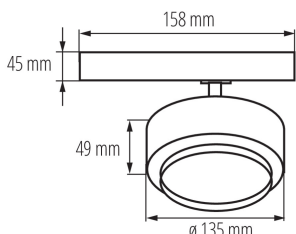

Reflektor na lištový systém

5905339356611

5 let záruky shodně s podmínkami záručního prohlášení dostupného na [internetové stránce](#)

Kanlux BTL LED je nový design svítidel přizpůsobený systému Kanlux TEAR a většině 3-obvodovým lištám. Svítidla jsou vybavena integrovaným napájením s adaptérem. Kanlux BTL jsou svítidla ve směrovém provedení s čočkou a nastavením úhlu svícení v rozsahu od 15° do 45°. U Kanlux BTL si můžeme vybrat výkon (18W, 28W, 38W), barvu krytu (bílá nebo černá) a barvu světla (teplá nebo neutrální). Řada svítidel Kanlux BTL má vysoký index podání barev Ra 90+ a jejich vysokou kvalitu potvrzuje 5letá záruka.

VŠEOBECNÉ ÚDAJE:

Barva: černá

Místo montáže: na szyneč TEAR

Místo použití: uvnitř

Minimální vzdálenost od osvětlovaného objektu: 0,5m

Možnost spolupráce se stmívačem: ne

Integrovaný LED zdroj světla: ano

TECHNICKÉ ÚDAJE:

Materiál korpusu: hliníková slitina

Doba nahřívání lampy [s]: ≤1

Doba zapálení lampy [s]: ≤0,5

Svítidlo pohyblivé v horizontálním rozsahu [°]: 340

Svítidlo pohyblivé ve vertikální rozsahu [°]: 90

Stupeň krytí IP: 20

Délka jednotkového balení [cm]: 14

Šířka jednotkového balení [cm]: 13

Výška jednotkového balení [cm]: 17.5

Hmotnost kartonu [kg]: 11.30004

Šířka kartonu [cm]: 30

Výška kartonu [cm]: 29

Délka kartonu [cm]: 55