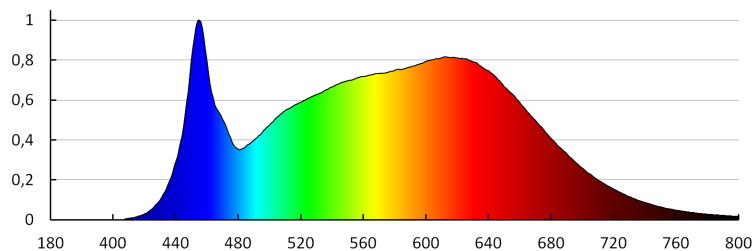

DALŠÍ INFORMACE:

- •