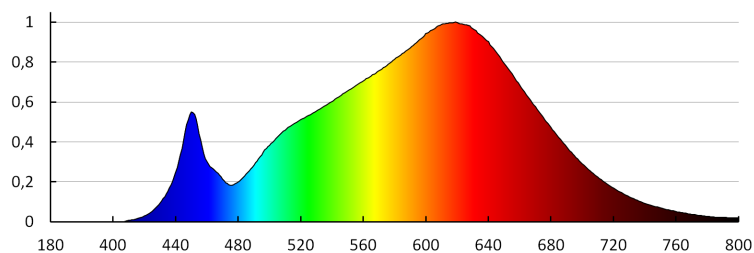

DALŠÍ INFORMACE:

- •