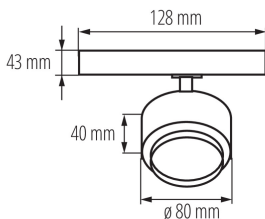

Reflektor na lištový systém

5905339356628

5 let záruky shodně s podmínkami záručního prohlášení dostupného na [internetové stránce](#)

Kanlux BTLW LED je nový design svítidel přizpůsobený systému Kanlux TEAR a většině 3-obvodovým lištám. Svítidla jsou vybavena integrovaným napájením s adaptérem. Kanlux BTLW se vyznačují mléčným stínidlem rozptylujícím světlo, poskytující široký vyzařovací úhel 120°. Jsou k dispozici v 18W, dvou barvách krytu (bílá nebo černá) a dvou barvách světla. Jsou perfektní pro domácí podmínky, jako obecné osvětlení a všude tam, kde je potřeba široký úhel svícení svítidla.

VŠEOBECNÉ ÚDAJE:

Barva: bílá

Místo montáže: na szyneř TEAR

Místo použití: uvnitř

Minimální vzdálenost od osvětlovaného objektu: 0,5m

Možnost spolupráce se stmívačem: ne

Integrovaný LED zdroj světla: ano

TECHNICKÉ ÚDAJE:

Materiál korpusu: hliníková slitina

Doba nahřívání lampy [s]: ≤ 1

Doba zapálení lampy [s]: $\leq 0,5$

Svítidlo pohyblivé v horizontálním rozsahu [°]: 340

Svítidlo pohyblivé ve vertikální rozsahu [°]: 90

Stupeň krytí IP: 20

Délka jednotkového balení [cm]: 12

Šířka jednotkového balení [cm]: 8.5

Výška jednotkového balení [cm]: 14

Hmotnost kartonu [kg]: 10.2

Šířka kartonu [cm]: 30

Výška kartonu [cm]: 38.5

Délka kartonu [cm]: 45

Objem kartonu [m³]: 0.051975