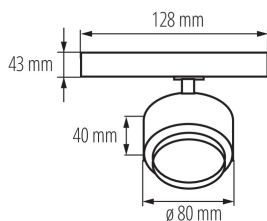

Reflektor na lištový systém

5905339356635

5 let záruky shodně s podmínkami záručního prohlášení dostupného na [internetové stránce](#)

Kanlux BTLW LED je nový design svítidel přizpůsobený systému Kanlux TEAR a většině 3-obvodovým lištám. Svítidla jsou vybavena integrovaným napájením s adaptérem. Kanlux BTLW se vyznačují mléčným stínidlem rozptylujícím světlo, poskytující široký vyzařovací úhel 120°. Jsou k dispozici v 18W, dvou barvách krytu (bílá nebo černá) a dvou barvách světla. Jsou perfektní pro domácí podmínky, jako obecné osvětlení a všude tam, kde je potřeba široký úhel svícení svítidla.

VŠEOBECNÉ ÚDAJE:

Barva: černá

Místo montáže: na szyneř TEAR

Místo použití: uvnitř

Minimální vzdálenost od osvětlovaného objektu: 0,5m

Možnost spolupráce se stmívačem: ne

Integrovaný LED zdroj světla: ano

TECHNICKÉ ÚDAJE:

Jmenovité napětí [V]: 220-240 AC

Jmenovitá frekvence [Hz]: 50

Maximální výkon [W]: 18

Třída ochrany před úrazem elektrickým proudem: II

Typ diody: LED COB

Světelný tok [lm]: 1400

Barva světla: teplá bílá

Náhradní teplota chromatičnosti [K]: 3000

Stálost barev v násobcích MacAdamovy elipsy: ≤ 6

Index podání barev: 90

Životnost [h]: 50000

Počet cyklů zap/vyp: ≥ 30000

Úhel svícení [°]: 120

Světelná účinnost [lm/W]: 78

Rozsah okolních teplot, kterým může být výrobek vystaven [°C]: 5+25

Materiál korpusu: hliníková slitina

Doba nahřívání lampy [s]: ≤ 1

Doba zapálení lampy [s]: $\leq 0,5$

Svítidlo pohyblivé v horizontálním rozsahu [°]: 340

Svítidlo pohyblivé ve vertikální rozsahu [°]: 90

Stupeň krytí IP: 20