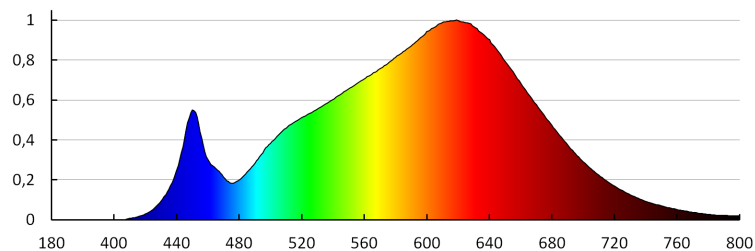

DALŠÍ INFORMACE:

- •