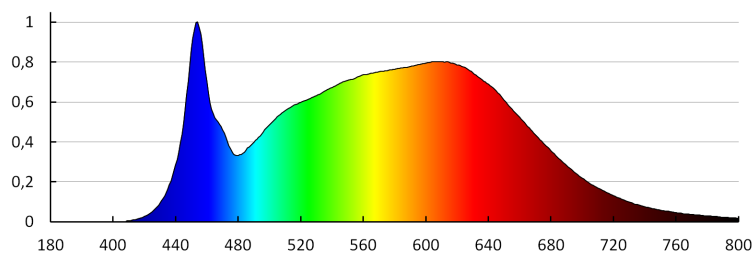

DALŠÍ INFORMACE:

- •