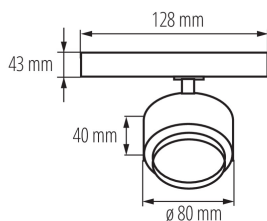

Reflektor na lištový systém

5905339356659

5 let záruky shodně s podmínkami záručního prohlášení dostupného na [internetové stránce](#)

Kanlux BTLW LED je nový design svítidel přizpůsobený systému Kanlux TEAR a většině 3-obvodovým lištám. Svítidla jsou vybavena integrovaným napájením s adaptérem. Kanlux BTLW se vyznačují mléčným stínidlem rozptylujícím světlo, poskytující široký vyzařovací úhel 120°. Jsou k dispozici v 18W, dvou barvách krytu (bílá nebo černá) a dvou barvách světla. Jsou perfektní pro domácí podmínky, jako obecné osvětlení a všude tam, kde je potřeba široký úhel svícení svítidla.

VŠEOBECNÉ ÚDAJE:

Barva: černá

Místo montáže: na szyneř TEAR

Místo použití: uvnitř

Minimální vzdálenost od osvětlovaného objektu: 0,5m

Možnost spolupráce se stmívačem: ne

Integrovaný LED zdroj světla: ano

TECHNICKÉ ÚDAJE:

Materiál korpusu: hliníková slitina

Doba nahřívání lampy [s]: ≤ 1

Doba zapálení lampy [s]: $\leq 0,5$

Svítidlo pohyblivé v horizontálním rozsahu [°]: 340

Svítidlo pohyblivé ve vertikální rozsahu [°]: 90

Stupeň krytí IP: 20

Reflektor na lištový systém

LOGISTICKÉ ÚDAJE:

Měrná jednotka: kus
Způsob balení: 30
Počet kusů v druhém balení : 1
Počet kusů v hromadném balení: 30
Čistá jednotková hmotnost [g] : 260
Gramáž [g] : 340
Hmotnost kusu brutto [g] : 316
Délka jednotkového balení [cm] : 12
Šířka jednotkového balení [cm] : 8.5
Výška jednotkového balení [cm] : 14
Hmotnost kartonu [kg] : 10.2
Šířka kartonu [cm] : 30
Výška kartonu [cm] : 38.5
Délka kartonu [cm] : 45
Objem kartonu [m³] : 0.051975