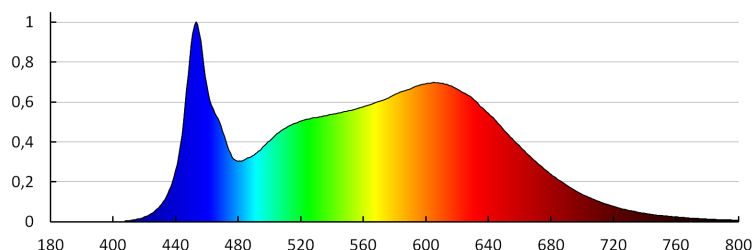

Hmotnost kartonu [kg]: 12.36

Šířka kartonu [cm]: 34.5

Výška kartonu [cm]: 28.5

Délka kartonu [cm]: 60

Objem kartonu [m³]: 0.058995

DALŠÍ INFORMACE:

-

35670 TIBERI PRO 20W-940-W