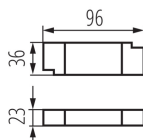

Svítidlo typu downlight

5905339356703

5 let záruky shodně s podmínkami záručního prohlášení dostupného na [internetové stránce](#)

Svítidla Kanlux TIBERI PRO jsou vestavná svítidla, to znamená, že dokonale ladí s podhledy. Dokonale osvětlí chodby, sanitární prostory i kancelářské a obchodní prostory. Výhody těchto svítidel jsou: životnost 50 000 hodin, vysoká reprodukce přirozených barev (CRI > 90), světelná účinnost až 105lm/W a 5letá záruka. Zvýšený stupeň krytí (IP44/20) svítidel Kanlux TIBERI PRO je chrání před prachem, nečistotami a vlhkostí.

VŠEOBECNÉ ÚDAJE:

Barva: bílá

Místo montáže: k zabudování do stropu

Místo použití: uvnitř

Minimální vzdálenost od osvětlovaného objektu: 0,5m

Možnost spolupráce se stmívačem: ne

Výrobek není určen k pokrytí termoizolačním materiálem: ano

Výška [mm]: 63

Průměr [mm]: 140

Montážní otvor [mm]: 125

Integrovaný LED zdroj světla: ano

TECHNICKÉ ÚDAJE:

Jmenovité napětí [V]: 220-240 AC

Jmenovitá frekvence [Hz]: 50

Maximální výkon [W]: 20

Třída ochrany před úrazem elektrickým proudem: II

Materiál difuzoru: plast

Typ diody: LED SMD

Světelný tok [lm]: 2100

Barva světla: bílá

Náhradní teplota chromatičnosti [K]: 4000

Stálost barev v násobcích MacAdamovy elipsy: ≤6

Index podání barev: 90

Životnost [h]: 50000

Počet cyklů zap/vyp: ≥30000

Úhel svícení [°]: 90

Světelná účinnost [lm/W]: 105

Rozsah okolních teplot, kterým může být výrobek vystaven [°C]: 5÷25

Materiál korpusu: hliníková slitina

Typ přípojky: svorkovnice