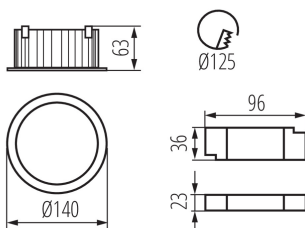

Svítidlo typu downlight

5905339356710

5 let záruky shodně s podmínkami záručního prohlášení dostupného na [internetové stránce](#)

Svítidla Kanlux TIBERI PRO jsou vestavná svítidla, to znamená, že dokonale ladí s podhledy. Dokonale osvětlí chodby, sanitární prostory i kancelářské a obchodní prostory. Výhody těchto svítidel jsou: životnost 50 000 hodin, vysoká reprodukce přirozených barev (CRI > 90), světelná účinnost až 105lm/W a 5letá záruka. Zvýšený stupeň krytí (IP44/20) svítidel Kanlux TIBERI PRO je chrání před prachem, nečistotami a vlhkostí.

VŠEOBECNÉ ÚDAJE:

Barva: černá

Místo montáže: k zabudování do stropu

Místo použití: uvnitř

Minimální vzdálenost od osvětlovaného objektu: 0,5m

Možnost spolupráce se stmívačem: ne

Výrobek není určen k pokrytí termoizolačním materiálem: ano

Výška [mm]: 63

Průměr [mm]: 140

Montážní otvor [mm]: 125

Integrovaný LED zdroj světla: ano

TECHNICKÉ ÚDAJE:

Jmenovité napětí [V]: 220-240 AC

Jmenovitá frekvence [Hz]: 50

Maximální výkon [W]: 20

Třída ochrany před úrazem elektrickým proudem: II

Materiál difuzoru: plast

Typ diody: LED SMD

Světelný tok [lm]: 1900

Barva světla: bílá

Náhradní teplota chromatičnosti [K]: 4000

Stálost barev v násobcích MacAdamovy elipsy: ≤6

Index podání barev: 90

Životnost [h]: 50000

Počet cyklů zap/vyp: ≥30000

Úhel svícení [°]: 90

Světelná účinnost [lm/W]: 95

Rozsah okolních teplot, kterým může být výrobek vystaven [°C]: 5÷25

Materiál korpusu: hliníková slitina

Typ přípojky: svorkovnice