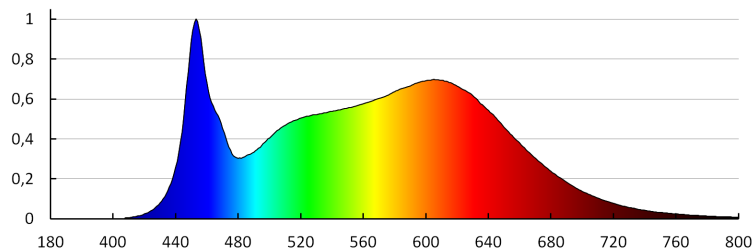

DALŠÍ INFORMACE:

- •