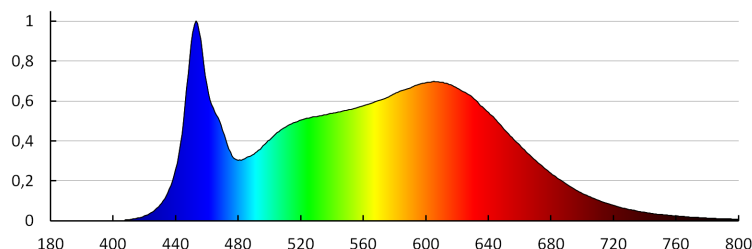

DALŠÍ INFORMACE:

•