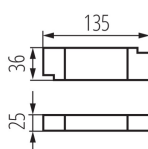

Svítilno typu downlight

5905339356727

5 let záruky shodně s podmínkami záručního prohlášení dostupného na [internetové stránce](#)

Svítilna Kanlux TIBERI PRO jsou vestavná svítidla, to znamená, že dokonale ladí s podhledy. Dokonale osvětlí chodby, sanitární prostory i kancelářské a obchodní prostory. Výhody těchto svítidel jsou: životnost 50 000 hodin, vysoká reprodukce přirozených barev (CRI > 90), světelná účinnost až 105lm/W a 5letá záruka. Zvýšený stupeň krytí (IP44/20) svítidel Kanlux TIBERI PRO je chrání před prachem, nečistotami a vlhkostí.

VŠEOBECNÉ ÚDAJE:

Barva: bílá

Místo montáže: k zabudování do stropu

Místo použití: uvnitř

Minimální vzdálenost od osvětlovaného objektu: 0,5m

Možnost spolupráce se stmívačem: ne

Výrobek není určen k pokrytí termoizolačním materiálem: ano

Výška [mm]: 70

Průměr [mm]: 190

Montážní otvor [mm]: 175

Integrovaný LED zdroj světla: ano

TECHNICKÉ ÚDAJE:

Jmenovité napětí [V]: 220-240 AC

Jmenovitá frekvence [Hz]: 50

Maximální výkon [W]: 30

Třída ochrany před úrazem elektrickým proudem: II

Materiál difuzoru: plast

Typ diody: LED SMD

Světelný tok [lm]: 3150

Barva světla: bílá

Náhradní teplota chromatičnosti [K]: 4000

Stálost barev v násobcích MacAdamovy elipsy: ≤6

Index podání barev: 90

Životnost [h]: 50000

Počet cyklů zap/vyp: ≥30000

Úhel svícení [°]: 90

Světelná účinnost [lm/W]: 105

Rozsah okolních teplot, kterým může být výrobek vystaven [°C]: 5÷25

Materiál korpusu: hliníková slitina

Typ přípojky: svorkovnice