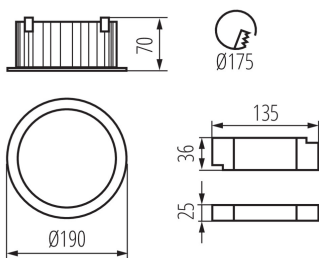

Svítilno typu downlight

5905339356734

5 let záruky shodně s podmínkami záručního prohlášení dostupného na [internetové stránce](#)

Svítilna Kanlux TIBERI PRO jsou vestavná svítidla, to znamená, že dokonale ladí s podhledy. Dokonale osvětlí chodby, sanitární prostory i kancelářské a obchodní prostory. Výhody těchto svítidel jsou: životnost 50 000 hodin, vysoká reprodukce přirozených barev (CRI > 90), světelná účinnost až 105lm/W a 5letá záruka. Zvýšený stupeň krytí (IP44/20) svítidel Kanlux TIBERI PRO je chrání před prachem, nečistotami a vlhkostí.

VŠEOBECNÉ ÚDAJE:

Barva: černá

Místo montáže: k zabudování do stropu

Místo použití: uvnitř

Minimální vzdálenost od osvětlovaného objektu: 0,5m

Možnost spolupráce se stmívačem: ne

Výrobek není určen k pokrytí termoizolačním materiálem: ano

Výška [mm]: 70

Průměr [mm]: 190

Montážní otvor [mm]: 175

Integrovaný LED zdroj světla: ano

TECHNICKÉ ÚDAJE:

Jmenovité napětí [V]: 220-240 AC

Jmenovitá frekvence [Hz]: 50

Maximální výkon [W]: 30

Třída ochrany před úrazem elektrickým proudem: II

Materiál difuzoru: plast

Typ diody: LED SMD

Světelný tok [lm]: 2850

Barva světla: bílá

Náhradní teplota chromatičnosti [K]: 4000

Stálost barev v násobcích MacAdamovy elipsy: ≤6

Index podání barev: 90

Životnost [h]: 50000

Počet cyklů zap/vyp: ≥30000

Úhel svícení [°]: 90

Světelná účinnost [lm/W]: 95

Rozsah okolních teplot, kterým může být výrobek vystaven [°C]: 5÷25

Materiál korpusu: hliníková slitina

Typ přípojky: svorkovnice