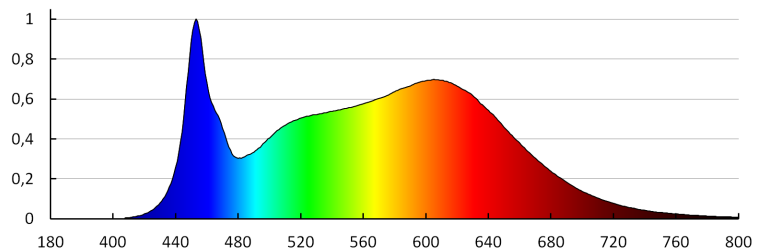

DALŠÍ INFORMACE:

•