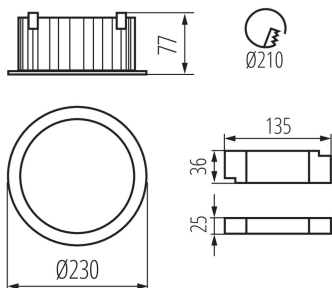

Svítidlo typu downlight

5905339356741

5 let záruky shodně s podmínkami záručního prohlášení dostupného na [internetové stránce](#)

Svítidla Kanlux TIBERI PRO jsou vestavná svítidla, to znamená, že dokonale ladí s podhledy. Dokonale osvětlí chodby, sanitární prostory i kancelářské a obchodní prostory. Výhody těchto svítidel jsou: životnost 50 000 hodin, vysoká reprodukce přirozených barev (CRI > 90), světelná účinnost až 105lm/W a 5letá záruka. Zvýšený stupeň krytí (IP44/20) svítidel Kanlux TIBERI PRO je chrání před prachem, nečistotami a vlhkostí.

VŠEOBECNÉ ÚDAJE:

Barva: bílá

Místo montáže: k zabudování do stropu

Místo použití: uvnitř

Minimální vzdálenost od osvětlovaného objektu: 0,5m

Možnost spolupráce se stmívačem: ne

Výrobek není určen k pokrytí termoizolačním materiálem: ano

Výška [mm]: 77

Průměr [mm]: 230

Montážní otvor [mm]: 210

Integrovaný LED zdroj světla: ano

TECHNICKÉ ÚDAJE:

Jmenovité napětí [V]: 220-240 AC

Jmenovitá frekvence [Hz]: 50

Maximální výkon [W]: 40

Třída ochrany před úrazem elektrickým proudem: II

Materiál difuzoru: plast

Typ diody: LED SMD

Světelný tok [lm]: 4200

Barva světla: bílá

Náhradní teplota chromatičnosti [K]: 4000

Stálost barev v násobcích MacAdamovy elipsy: ≤6

Index podání barev: 90

Životnost [h]: 50000

Počet cyklů zap/vyp: ≥30000

Úhel svícení [°]: 90

Světelná účinnost [lm/W]: 105

Rozsah okolních teplot, kterým může být výrobek vystaven [°C]: 5÷25

Materiál korpusu: hliníková slitina

Typ přípojky: svorkovnice