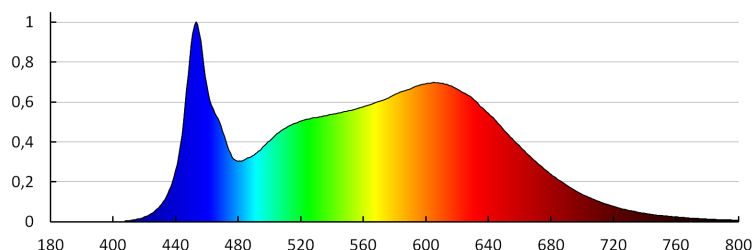

Hmotnost kartonu [kg]: 14.79

Šířka kartonu [cm]: 49.5

Výška kartonu [cm]: 27.5

Délka kartonu [cm]: 57

Objem kartonu [m³]: 0.077591

DALŠÍ INFORMACE:

-

35674 TIBERI PRO 40W-940-W