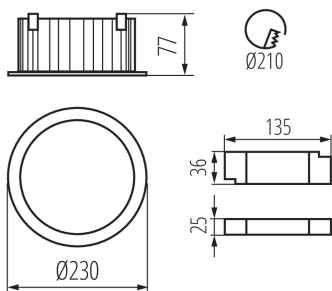

Svítilno typu downlight

5905339356758

5 let záruky shodně s podmínkami záručního prohlášení dostupného na [internetové stránce](#)

Svítilna Kanlux TIBERI PRO jsou vestavná svítidla, to znamená, že dokonale ladí s podhledy. Dokonale osvětlí chodby, sanitární prostory i kancelářské a obchodní prostory. Výhody těchto svítidel jsou: životnost 50 000 hodin, vysoká reprodukce přirozených barev (CRI > 90), světelná účinnost až 105lm/W a 5letá záruka. Zvýšený stupeň krytí (IP44/20) svítidel Kanlux TIBERI PRO je chrání před prachem, nečistotami a vlhkostí.

VŠEOBECNÉ ÚDAJE:

Barva: černá

Místo montáže: k zabudování do stropu

Místo použití: uvnitř

Minimální vzdálenost od osvětlovaného objektu: 0,5m

Možnost spolupráce se stmívačem: ne

Výrobek není určen k pokrytí termoizolačním materiálem: ano

Výška [mm]: 77

Průměr [mm]: 230

Montážní otvor [mm]: 210

Integrovaný LED zdroj světla: ano

TECHNICKÉ ÚDAJE:

Jmenovité napětí [V]: 220-240 AC

Jmenovitá frekvence [Hz]: 50

Maximální výkon [W]: 40

Třída ochrany před úrazem elektrickým proudem: II

Materiál difuzoru: plast

Typ diody: LED SMD

Světelný tok [lm]: 3800

Barva světla: bílá

Náhradní teplota chromatičnosti [K]: 4000

Stálost barev v násobcích MacAdamovy elipsy: ≤6

Index podání barev: 90

Životnost [h]: 50000

Počet cyklů zap/vyp: ≥30000

Úhel svícení [°]: 90

Světelná účinnost [lm/W]: 95

Rozsah okolních teplot, kterým může být výrobek vystaven [°C]: 5÷25

Materiál korpusu: hliníková slitina

Typ přípojky: svorkovnice