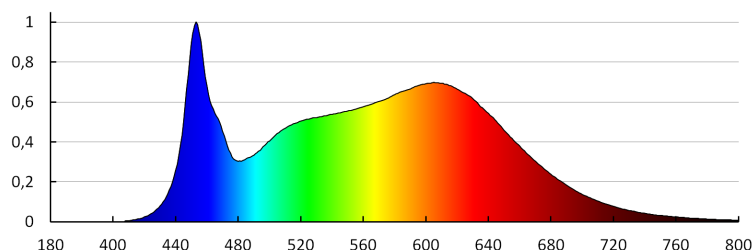

DALŠÍ INFORMACE:

•