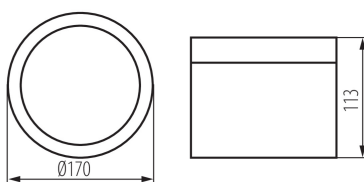

Svítidlo typu downlight

5905339356772

5 let záruky shodně s podmínkami záručního prohlášení dostupného na [internetové stránce](#)

Kanlux TIBERI PRO NT je řada přisazených stropních svítidel. Jsou dostupné ve dvou výkonech (20W a 30W) a dvou barvách (bílá a černá) při zachování stejné velikosti. Svítidlo Kanlux TIBERI PRO se vyznačuje především vysokou těsností (IP54) a vysokým indexem podání barev ($Ra > 90$), ale také snadnou montáží na strop pomocí úchytu. Svítidlo Kanlux TIBERI PRO NT jsou vysoce kvalitní komponenty potvrzené 5letou zárukou.

VŠEOBECNÉ ÚDAJE:

Barva: černá

Místo montáže: k usazení na strop

Místo použití: uvnitř

Minimální vzdálenost od osvětlovaného objektu: 0,5m

Možnost spolupráce se stmívačem: ne

Výška [mm]: 113

Průměr [mm]: 170

TECHNICKÉ ÚDAJE:

Jmenovité napětí [V]: 220-240 AC

Jmenovitá frekvence [Hz]: 50

Maximální výkon [W]: 20

Třída ochrany před úrazem elektrickým proudem: I

Materiál difuzoru: plast

Typ diody: LED SMD

Světelný tok [lm]: 2200

Barva světla: bílá

Náhradní teplota chromatičnosti [K]: 4000

Stálost barev v násobcích MacAdamovy elipsy: ≤ 6

Index podání barev: 90

Životnost [h]: 50000

Počet cyklů zap/vyp: ≥ 30000

Úhel svícení [°]: 115

Světelná účinnost [lm/W]: 110

Materiál korpusu: hliníková slitina

Typ přípojky: volné konce kabelů

Délka vodiče [m]: 0.18

Průřez kabelu [mm²]: 0,75

Doba nahřívání lampy [s]: ≤ 1

Doba zapálení lampy [s]: $\leq 0,5$

Stupeň krytí IP: 54