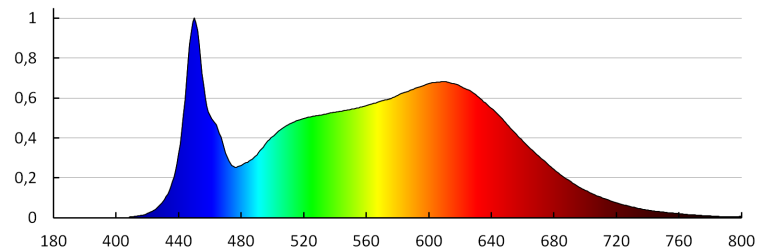

DALŠÍ INFORMACE:

- •