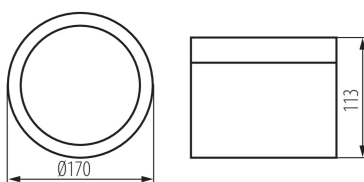

Svítidlo typu downlight

5905339356789

5 let záruky shodně s podmínkami záručního prohlášení dostupného na [internetové stránce](#)

Kanlux TIBERI PRO NT je řada přisazených stropních svítidel. Jsou dostupné ve dvou výkonech (20W a 30W) a dvou barvách (bílá a černá) při zachování stejné velikosti. Svítidlo Kanlux TIBERI PRO se vyznačuje především vysokou těsností (IP54) a vysokým indexem podání barev ($Ra > 90$), ale také snadnou montáží na strop pomocí úchytu. Svítidlo Kanlux TIBERI PRO NT jsou vysoce kvalitní komponenty potvrzené 5letou zárukou.

VŠEOBECNÉ ÚDAJE:

Barva: bílá

Místo montáže: k usazení na strop

Místo použití: uvnitř

Minimální vzdálenost od osvětlovaného objektu: 0,5m

Možnost spolupráce se stmívačem: ne

Výška [mm]: 113

Průměr [mm]: 170

TECHNICKÉ ÚDAJE:

Jmenovité napětí [V]: 220-240 AC

Jmenovitá frekvence [Hz]: 50

Maximální výkon [W]: 30

Třída ochrany před úrazem elektrickým proudem: I

Materiál difuzoru: plast

Typ diody: LED SMD

Světelný tok [lm]: 3000

Barva světla: bílá

Náhradní teplota chromatičnosti [K]: 4000

Stálost barev v násobcích MacAdamovy elipsy: ≤ 6

Index podání barev: 90

Životnost [h]: 50000

Počet cyklů zap/vyp: ≥ 30000

Úhel svícení [°]: 115

Světelná účinnost [lm/W]: 100

Materiál korpusu: hliníková slitina

Typ přípojky: volné konce kabelů

Délka vodiče [m]: 0.18

Průřez kabelu [mm²]: 0,75

Doba nahřívání lampy [s]: ≤ 1

Doba zapálení lampy [s]: $\leq 0,5$

Stupeň krytí IP: 54