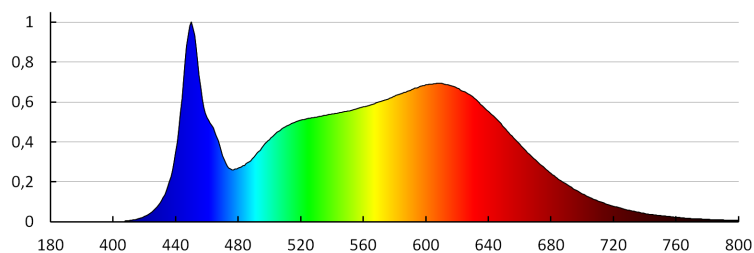

Svítidlo typu downlight

LOGISTICKÉ ÚDAJE:

Měrná jednotka: kus

Způsob balení: 12

Počet kusů v druhém balení : 1

Počet kusů v hromadném balení: 12

Čistá jednotková hmotnost [g] : 1162

Gramáž [g]: 1323.33

Hmotnost kusu brutto [g] : 1260

Délka jednotkového balení [cm]: 17.5

Šířka jednotkového balení [cm]: 17.5

Výška jednotkového balení [cm]: 12.5

Hmotnost kartonu [kg] : 15.87996

Šířka kartonu [cm]: 37

Výška kartonu [cm]: 28

Délka kartonu [cm]: 54.5

Objem kartonu [m³]: 0.056462

DALŠÍ INFORMACE:

- •