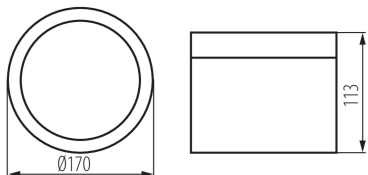

Svítidlo typu downlight