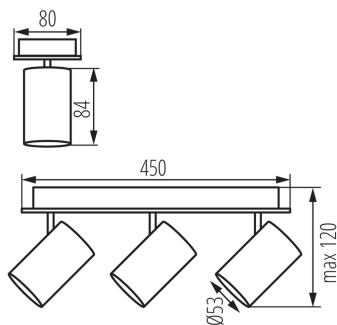

Přisazené svítidlo

5905339356949

MO
DE
RN
design

Kanlux EVALO je rodina jednoduchých spotů. Skandinávská jednoduchost a stříbrné prvky jsou vysoce elegantní klasikou. V úzkém stínítku jsou umístěny světelné zdroje GU10 (sada obsahuje přísavku, která usnadní jejich montáž). Dvě barvy (černá a bílá) a 1 až 5 světelných bodů těchto svítidel otevírá mnoho možností uspořádání. Bodové svítidlo Kanlux EVALO s 1 bodem je perfektní nástěnné svítidlo nad stůl, postel nebo pohovku. Díky tomuto uspořádání lze Kanlux EVALO použít jako hlavní i doplňkové světlo. Další výhodou je možnost velké regulace směru dopadu světla (dvě rotační osy: 320 a 90 stupňů).

VŠEOBECNÉ ÚDAJE:

Barva: bílá

Místo montáže: k usazení na zeď, k usazení na strop

Místo použití: uvnitř

Minimální vzdálenost od osvětlovaného objektu: 0,5m

Výrobek není určen k pokrytí termoizolačním materiálem: ano

Délka [mm]: 450

Šířka [mm]: 80

Výška [mm]: 120

TECHNICKÉ ÚDAJE:

Jmenovité napětí [V]: 220-240 AC

Jmenovitá frekvence [Hz]: 50

Maximální výkon [W]: 3 x max 10

Třída ochrany před úrazem elektrickým proudem: I

Zdroj světla: PAR16

Zdroj světla v balení: ne

Patice: GU10

Rozsah okolních teplot, kterým může být výrobek vystaven [°C]: 5÷25

Materiál korpusu: hliníková slitina

Typ přípojky: šroubová svorkovnice

Rozsah průměrů používaných vodičů [mm²]: 1÷2,5

Svítidlo pohyblivé v horizontálním rozsahu [°]: 320

Svítidlo pohyblivé ve vertikální rozsahu [°]: 90

Stupeň krytí IP: 20

LOGISTICKÉ ÚDAJE:

Měrná jednotka: kus

Způsob balení: 6

Počet kusů v druhém balení: 1

Počet kusů v hromadném balení: 6