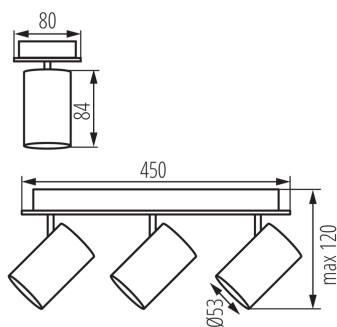

Přisazené svítidlo

5905339356956

MO
DE
RN
design

Kanlux EVALO je rodina jednoduchých spotů. Skandinávská jednoduchost a stříbrné prvky jsou vysoce elegantní klasikou. V úzkém stínítku jsou umístěny světelné zdroje GU10 (sada obsahuje přísavku, která usnadní jejich montáž). Dvě barvy (černá a bílá) a 1 až 5 světelných bodů těchto svítidel otevírá mnoho možností uspořádání. Bodové svítidlo Kanlux EVALO s 1 bodem je perfektní nástěnné svítidlo nad stůl, postel nebo pohovku. Díky tomuto uspořádání lze Kanlux EVALO použít jako hlavní i doplňkové světlo. Další výhodou je možnost velké regulace směru dopadu světla (dvě rotační osy: 320 a 90 stupňů).

VŠEOBECNÉ ÚDAJE:

Barva: černá

Místo montáže: k usazení na zeď, k usazení na strop

Místo použití: uvnitř

Minimální vzdálenost od osvětlovaného objektu: 0,5m

Výrobek není určen k pokrytí termoizolačním materiálem: ano

Délka [mm]: 450

Šířka [mm]: 80

Výška [mm]: 120

TECHNICKÉ ÚDAJE:

Jmenovité napětí [V]: 220-240 AC

Jmenovitá frekvence [Hz]: 50

Maximální výkon [W]: 3 x max 10

Třída ochrany před úrazem elektrickým proudem: I

Zdroj světla: PAR16

Zdroj světla v balení: ne

Patice: GU10

Rozsah okolních teplot, kterým může být výrobek vystaven [°C]: 5÷25

Materiál korpusu: hliníková slitina

Typ přípojky: šroubová svorkovnice

Rozsah průměrů používaných vodičů [mm²]: 1÷2,5

Svítidlo pohyblivé v horizontálním rozsahu [°]: 320

Svítidlo pohyblivé ve vertikální rozsahu [°]: 90

Stupeň krytí IP: 20

LOGISTICKÉ ÚDAJE:

Měrná jednotka: kus

Způsob balení: 6

Počet kusů v druhém balení: 1

Počet kusů v hromadném balení: 6