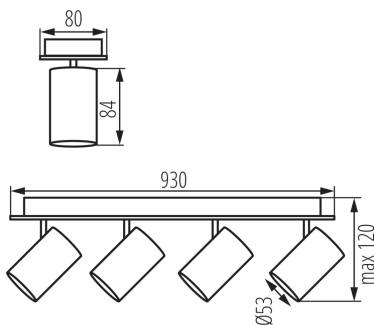

Přisazené svítidlo

5905339356987

MO
DE
RN
design

Kanlux EVALO je rodina jednoduchých spotů. Skandinávská jednoduchost a stříbrné prvky jsou vysoce elegantní klasikou. V úzkém stínítku jsou umístěny světelné zdroje GU10 (sada obsahuje přísavku, která usnadní jejich montáž). Dvě barvy (černá a bílá) a 1 až 5 světelných bodů těchto svítidel otevírá mnoho možností uspořádání. Bodové svítidlo Kanlux EVALO s 1 bodem je perfektní nástěnné svítidlo nad stůl, postel nebo pohovku. Díky tomuto uspořádání lze Kanlux EVALO použít jako hlavní i doplňkové světlo. Další výhodou je možnost velké regulace směru dopadu světla (dvě rotační osy: 320 a 90 stupňů).

VŠEOBECNÉ ÚDAJE:

Barva: bílá

Místo montáže: k usazení na zeď, k usazení na strop

Místo použití: uvnitř

Minimální vzdálenost od osvětlovaného objektu: 0,5m

Výrobek není určen k pokrytí termoizolačním materiálem: ano

Délka [mm]: 930

Šířka [mm]: 80

Výška [mm]: 120

TECHNICKÉ ÚDAJE:

Jmenovité napětí [V]: 220-240 AC

Jmenovitá frekvence [Hz]: 50

Maximální výkon [W]: 4 x max 10

Třída ochrany před úrazem elektrickým proudem: I

Zdroj světla: PAR16

Zdroj světla v balení: ne

Patice: GU10

Rozsah okolních teplot, kterým může být výrobek vystaven [°C]: 5÷25

Materiál korpusu: hliníková slitina

Typ přípojky: šroubová svorkovnice

Rozsah průměrů používaných vodičů [mm²]: 1÷2,5

Svítidlo pohyblivé v horizontálním rozsahu [°]: 320

Svítidlo pohyblivé ve vertikální rozsahu [°]: 90

Stupeň krytí IP: 20

LOGISTICKÉ ÚDAJE:

Měrná jednotka: kus

Způsob balení: 6

Počet kusů v hromadném balení: 6

Čistá jednotková hmotnost [g]: 1590