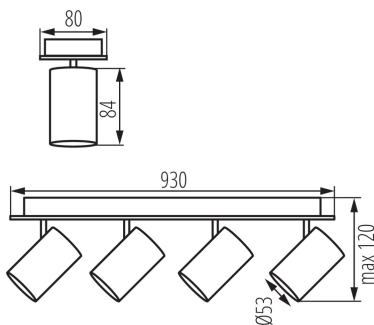

Přisazené svítidlo

5905339356994

MO
DE
RN
design

Kanlux EVALO je rodina jednoduchých spotů. Skandinávská jednoduchost a stříbrné prvky jsou vysoce elegantní klasikou. V úzkém stínítku jsou umístěny světelné zdroje GU10 (sada obsahuje přísavku, která usnadní jejich montáž). Dvě barvy (černá a bílá) a 1 až 5 světelných bodů těchto svítidel otevírá mnoho možností uspořádání. Bodové svítidlo Kanlux EVALO s 1 bodem je perfektní nástěnné svítidlo nad stůl, postel nebo pohovku. Díky tomuto uspořádání lze Kanlux EVALO použít jako hlavní i doplňkové světlo. Další výhodou je možnost velké regulace směru dopadu světla (dvě rotační osy: 320 a 90 stupňů).

VŠEOBECNÉ ÚDAJE:

Barva: černá

Místo montáže: k usazení na zeď, k usazení na strop

Místo použití: uvnitř

Minimální vzdálenost od osvětlovaného objektu: 0,5m

Výrobek není určen k pokrytí termoizolačním materiálem: ano

Délka [mm]: 930

Šířka [mm]: 80

Výška [mm]: 120

TECHNICKÉ ÚDAJE:

Jmenovité napětí [V]: 220-240 AC

Jmenovitá frekvence [Hz]: 50

Maximální výkon [W]: 4 x max 10

Třída ochrany před úrazem elektrickým proudem: I

Zdroj světla: PAR16

Zdroj světla v balení: ne

Patice: GU10

Rozsah okolních teplot, kterým může být výrobek vystaven [°C]: 5÷25

Materiál korpusu: hliníková slitina

Typ přípojky: šroubová svorkovnice

Rozsah průměrů používaných vodičů [mm²]: 1÷2,5

Svítidlo pohyblivé v horizontálním rozsahu [°]: 320

Svítidlo pohyblivé ve vertikální rozsahu [°]: 90

Stupeň krytí IP: 20

LOGISTICKÉ ÚDAJE:

Měrná jednotka: kus

Způsob balení: 6

Počet kusů v hromadném balení: 6

Čistá jednotková hmotnost [g]: 1590