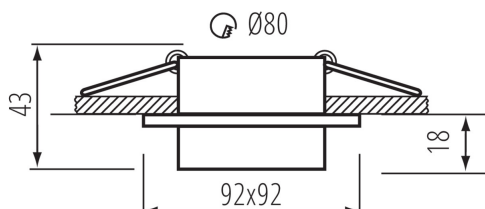

Ozdobný prsten-komponent svítidla

5905339357403

Prsten bodového svítidla Kanlux LONVI je dostupný ve dvou verzích - kulaté a hranaté. Akrylový svítící prsten je dalším dekorativním efektem tohoto svítidla. Díky jednoduchému, ale nevšednímu stylu se hodí do mnoha typů interiérů. Bílá neutrální barva nám zajistí ještě více možností v jeho využití. Stejně dobře poslouží v ložnici i obývacím pokoji.

VŠEOBECNÉ ÚDAJE:

Barva: bílá

Místo montáže: k zabudování do stropu

Místo použití: uvnitř

Minimální vzdálenost od osvětlovaného objektu: 0,5m

dekorativní prsten bez keramické patice: ano

Výrobek není určen k pokrytí termoizolačním materiálem: ano

Délka [mm]: 92

Šířka [mm]: 92

Výška [mm]: 43

Montážní otvor [mm]: Ø80

TECHNICKÉ ÚDAJE:

Jmenovité napětí [V]: 12 AC; 12 DC; 220-240 AC

Maximální výkon [W]: max 10

Třída ochrany před úrazem elektrickým proudem: II/III

Zdroj světla: MR16/PAR16

Zdroj světla v balení: ne

Patice: Gx5,3/GU10

Rozsah okolních teplot, kterým může být výrobek vystaven [°C]: 5÷25

Materiál korpusu: hliníková slitina, plast

Regulace úhlu svítidla: chybějící

Stupeň krytí IP: 20

LOGISTICKÉ ÚDAJE:

Způsob balení: 100

Počet kusů v druhém balení : 1

Počet kusů v hromadném balení: 100

Čistá jednotková hmotnost [g]: 98

Gramáž [g]: 146.7

Délka jednotkového balení [cm]: 12

Šířka jednotkového balení [cm]: 6

Výška jednotkového balení [cm]: 10

Hmotnost kartonu [kg]: 14.67

Šířka kartonu [cm]: 33.5

Výška kartonu [cm]: 54