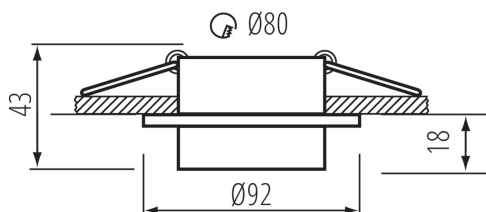

Ozdobný prsten-komponent svítidla

5905339357410

unique
LIGHT
effect

HIGH
quality
finish

MO
DE
RN
design

Prsten bodového svítidla Kanlux LONVI je dostupný ve dvou verzích - kulaté a hranaté. Akrylový svítící prsten je dalším dekorativním efektem tohoto svítidla. Díky jednoduchému, ale nevšednímu stylu se hodí do mnoha typů interiérů. Bílá neutrální barva nám zajistí ještě více možností v jeho využití. Stejně dobře poslouží v ložnici i obývacím pokoji.

VŠEOBECNÉ ÚDAJE:

Barva: bílá

Místo montáže: k zabudování do stropu

Místo použití: uvnitř

Minimální vzdálenost od osvětlovaného objektu: 0,5m

dekorativní prsten bez keramické patice: ano

Výrobek není určen k pokrytí termoizolačním materiálem: ano

Výška [mm]: 43

Průměr [mm]: 92

Montážní otvor [mm]: Ø80

TECHNICKÉ ÚDAJE:

Jmenovité napětí [V]: 12 AC; 12 DC; 220-240 AC

Maximální výkon [W]: max 10

Třída ochrany před úrazem elektrickým proudem: II/III

Zdroj světla: MR16/PAR16

Zdroj světla v balení: ne

Patice: Gx5,3/GU10

Rozsah okolních teplot, kterým může být výrobek vystaven [°C]: 5÷25

Materiál korpusu: hliníková slitina, plast

Regulace úhlu svítidla: chybějící

Stupeň krytí IP: 20

LOGISTICKÉ ÚDAJE:

Způsob balení: 100

Počet kusů v druhém balení : 1

Počet kusů v hromadném balení: 100

Čistá jednotková hmotnost [g]: 88

Gramáž [g]: 133

Délka jednotkového balení [cm]: 10

Šířka jednotkového balení [cm]: 6

Výška jednotkového balení [cm]: 10

Hmotnost kartonu [kg]: 13.3

Šířka kartonu [cm]: 35

Výška kartonu [cm]: 54

Délka kartonu [cm]: 41.5