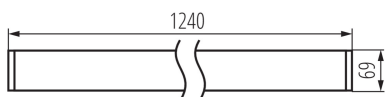

Lineární LED svítidlo

5905339357458

VŠEOBECNÉ ÚDAJE:

Barva: černá
Místo montáže: k usazení na strop
Místo použití: uvnitř
Mikro mezera mezi kontakty relé: ano
Minimální vzdálenost od osvětlovaného objektu: 0,5m
Možnost spolupráce se stmívačem: ne
Wykrywanie ruchu: ano
Směr svícení svítidla: dolů
Délka [mm]: 1240
Šířka [mm]: 60
Výška [mm]: 69
Regulace citlivosti: ano
Integrovaný LED zdroj světla: ano

TECHNICKÉ ÚDAJE:

Jmenovité napětí [V]: 220-240 AC
Jmenovitá frekvence [Hz]: 50
Maximální výkon [W]: 29
Třída ochrany před úrazem elektrickým proudem: I
Materiál difuzoru: plast
Typ diody: LED SMD
Světelný tok [lm]: 3900
Barva světla: bílá
Náhradní teplota chromatičnosti [K]: 4000
Stálost barev v násobcích MacAdamovy elipsy: ≤6
Index podání barev: 80
Životnost [h]: 50000
Koeficient udržení světelného toku vůči ukončení nominální doby použitelnosti: L90B10
Počet cyklů zap/vyp: ≥30000
Úhel svícení [°]: X85/Y95
Světelná účinnost [lm/W]: 134
Rozsah okolních teplot, kterým může být výrobek vystaven [°C]: 5÷25
Typ difuzoru: matná
Materiál korpusu: hliníková slitina
Typ přípojky: samosvorná svorkovnice
Rozsah průměrů používaných vodičů [mm²]: 1,5÷2,5
Doba činnosti čidla [sekunda-minuta]: 5-15
Doba nahřívání lampy [s]: ≤1
Doba zapálení lampy [s]: ≤0,5
Provozní kmitočet čidla [MHz]: 5800
Detekční úhel čidla [°]: 360
Nastavení úrovně intenzity osvětlení, při níž čidlo detekuje pohyb [lx]: OFF/50/10/2

Lineární LED svítidlo

Stupeň krytí IP: 20

Dosah čidla [m]: max 5

LOGISTICKÉ ÚDAJE:

Měrná jednotka: kus

Způsob balení: 1

Počet kusů v druhém balení : 1

Počet kusů v hromadném balení: 1

Výška kartonu [cm]: 7

Délka kartonu [cm]: 136

Objem kartonu [m³]: 0.010472

DALŠÍ INFORMACE:

- 5 let záruky shodně s podmínkami záručního prohlášení dostupného na internetové stránce

Lineární LED svítidlo

PŘÍSLUŠENSTVÍ