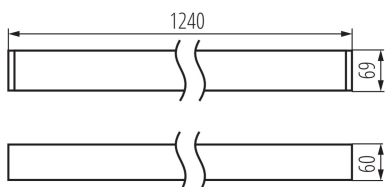

### VŠEOBECNÉ ÚDAJE:

**Barva:** bílá

**Místo montáže:** k usazení na strop

**Místo použití:** uvnitř

**Minimální vzdálenost od osvětlovaného objektu:** 0,5m

**Možnost spolupráce se stmívačem:** ne

**Směr svícení svítidla:** dolů

**Délka [mm]:** 1240

**Šířka [mm]:** 60

**Výška [mm]:** 69

**Integrovaný LED zdroj světla:** ano