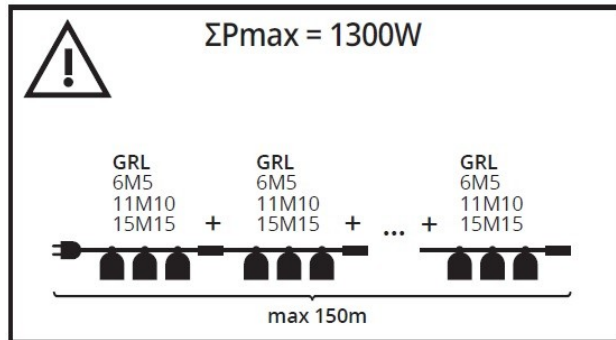

Světelná girlanda

Délka kartonu [cm]: 53

Objem kartonu [m³]: 0.037312

PŘÍSLUŠENSTVÍ:

26046 ST45 LED 0,5W E27-NW

Světelný zdroj určený pro girlandy Kanlux GRL, (26046)

26045 ST45 LED 0,5W E27-WW

A light source dedicated to Kanlux GRL string lights, (26045)