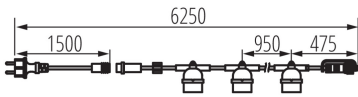

Světelná girlanda

Délka kartonu [cm]: 53

Objem kartonu [m³]: 0.037312

PŘÍSLUŠENSTVÍ:

26046 ST45 LED 0,5W E27-NW

Světelný zdroj určený pro girlandy Kanlux GRL, (26046)

26045 ST45 LED 0,5W E27-WW

A light source dedicated to Kanlux GRL string lights, (26045)