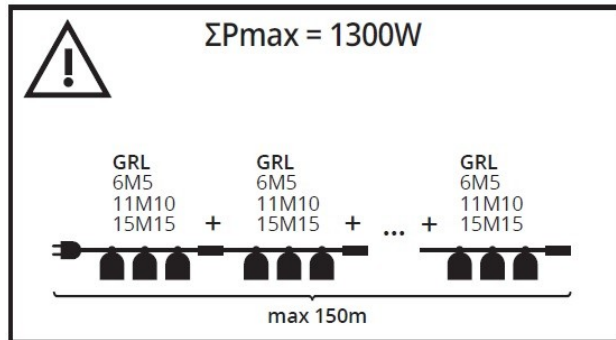

Světelná girlanda

Délka kartonu [cm]: 57

Objem kartonu [m³]: 0.048906

PŘÍSLUŠENSTVÍ:

26046 ST45 LED 0,5W E27-NW

Světelný zdroj určený pro girlandy Kanlux GRL, (26046)

26045 ST45 LED 0,5W E27-WW

A light source dedicated to Kanlux GRL string lights, (26045)