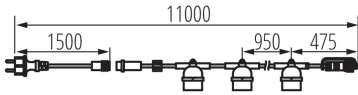

Světelná girlanda

Délka kartonu [cm]: 57

Objem kartonu [m³]: 0.048906

PŘÍSLUŠENSTVÍ:

26046 ST45 LED 0,5W E27-NW

Světelný zdroj určený pro girlandy Kanlux GRL, (26046)

26045 ST45 LED 0,5W E27-WW

A light source dedicated to Kanlux GRL string lights, (26045)