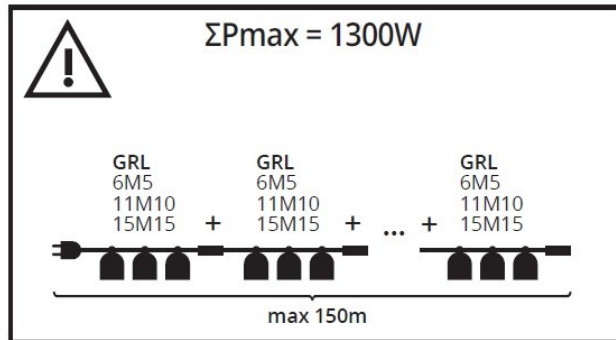

Světelná girlanda

Délka kartonu [cm]: 60

Objem kartonu [m³]: 0.069615

PŘÍSLUŠENSTVÍ:

26046 ST45 LED 0,5W E27-NW

Světelný zdroj určený pro girlandy Kanlux GRL, (26046)

26045 ST45 LED 0,5W E27-WW

A light source dedicated to Kanlux GRL string lights, (26045)