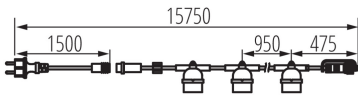

Světelná girlanda

Délka kartonu [cm]: 60

Objem kartonu [m³]: 0.069615

PŘÍSLUŠENSTVÍ:

26046 ST45 LED 0,5W E27-NW

Světelný zdroj určený pro girlandy Kanlux GRL, (26046)

26045 ST45 LED 0,5W E27-WW

A light source dedicated to Kanlux GRL string lights, (26045)