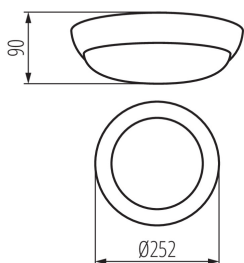

Plafon s výměnným zdrojem světla

5905339357700

Stropní svítidlo Kanlux ERTON je estetickým řešením do míst se zvýšenou vlhkostí. Dva modely svítidel mohou využívat silné světelné zdroje - až 15W, z toho model 240 OP-W obsahuje dva zdroje. Tato svítidla jsou díky stupni krytí IP44 vhodná pro profesionální domácí i komerční řešení.

VŠEOBECNÉ ÚDAJE:

Barva: bílá

Místo montáže: k usazení na zeď, k usazení na strop

Místo použití: uvnitř i vně

Minimální vzdálenost od osvětlovaného objektu: 0,5m

Vyměnitelný světelný zdroj: ano

Výška [mm]: 90

Průměr [mm]: 252

TECHNICKÉ ÚDAJE:

Jmenovité napětí [V]: 220-240 AC

Jmenovitá frekvence [Hz]: 50

Maximální výkon [W]: max 15

Třída ochrany před úrazem elektrickým proudem: II

Materiál difuzoru: PC

Zdroj světla: GLS/CFL/LED

Zdroj světla v balení: ne

Patice: E27

Rozsah okolních teplot, kterým může být výrobek vystaven [°C]: -25÷35

Materiál korpusu: plast

Typ přípojky: svorkovnice

Rozsah průměrů používaných vodičů [mm²]: 1÷1,5

Stupeň krytí IP: 44

LOGISTICKÉ ÚDAJE:

Způsob balení: 5

Počet kusů v druhém balení: 1

Počet kusů v hromadném balení: 5

Čistá jednotková hmotnost [g]: 446

Gramáž [g]: 518

Délka jednotkového balení [cm]: 25

Šířka jednotkového balení [cm]: 25

Výška jednotkového balení [cm]: 9

Hmotnost kartonu [kg]: 2.59

Šířka kartonu [cm]: 25.5

Výška kartonu [cm]: 46

Délka kartonu [cm]: 26

Objem kartonu [m³]: 0.030498